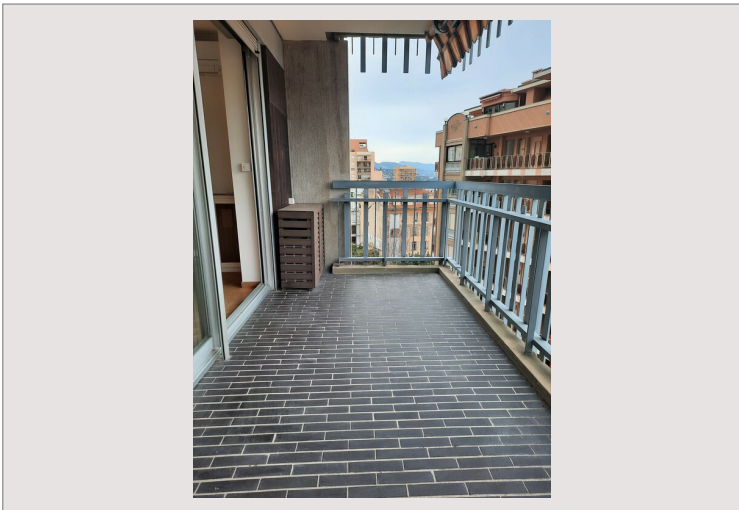

MILLEFIORI - grand 2 Pièces - cave - disponible immédiatement

Location Monaco

6 000 € / mois
+ Charges : 250 €

spacieux 2 Pièces - immeuble de grande hauteur - sécurité 24H/24 - supermarché au pied de l'immeuble

Type de produit	Appartement	Nb. pièces	2
Superficie totale	110 m ²	Nb. chambres	1
Superficie hab.	80 m ²	Nb. caves	1
Superficie terrasse	20 m ²	Immeuble	Le Millefiori
Vue	ville	Quartier	Monte-Carlo
Exposition	Est, Sud-Est	Etat	Bon état
Etage	4ème	Date de libération	Immédiatement

Cet appartement est situé dans un immeuble de grande hauteur (IGH) avec 24 heures de surveillance et se trouve à proximité immédiate du centre-ville. Le bien dispose de deux grandes terrasses dont le salon et la chambre à coucher y ont accès.

La disposition est comme suit: Entrée, cuisine équipée, salon, dégagement avec placards muraux, chambre, grande salle de bains et deux terrasses.

MILLEFIORI - grand 2 Pièces - cave - disponible immédiatement