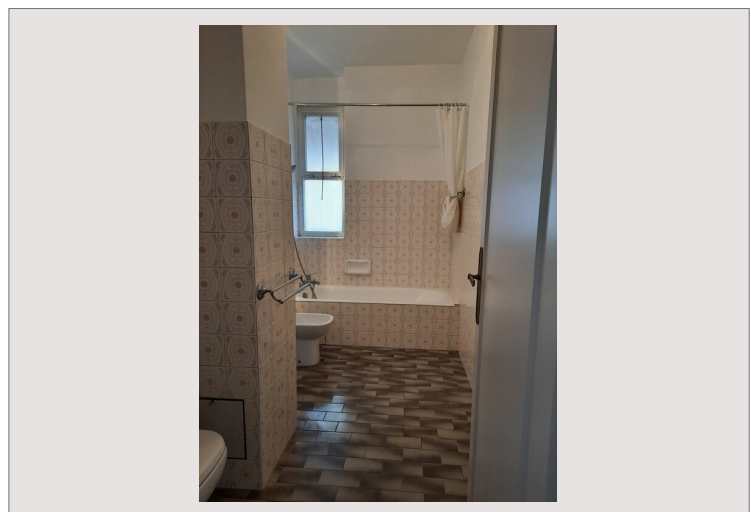

Type de produit	Appartement	Nb. pièces	2
Superficie totale	110 m ²	Nb. chambres	1
Superficie hab.	80 m ²	Nb. caves	1
Superficie terrasse	20 m ²	Immeuble	Le Millefiori
Vue	ville	Quartier	Monte-Carlo
Exposition	Est, Sud-Est	Etat	Bon état
Etage	4ème	Date de libération	Immédiatement

Cet appartement est situé dans un immeuble de grande hauteur (IGH) avec 24 heures de surveillance et se trouve à proximité immédiate du centre-ville. Le bien dispose de deux grandes terrasses dont le salon et la chambre à coucher y ont accès.

La disposition est comme suit: Entrée, cuisine équipée, salon, dégagement avec placards muraux, chambre, grande salle de bains et deux terrasses.

MILLEFIORI - grand 2 Pièces - cave - disponible immédiatement