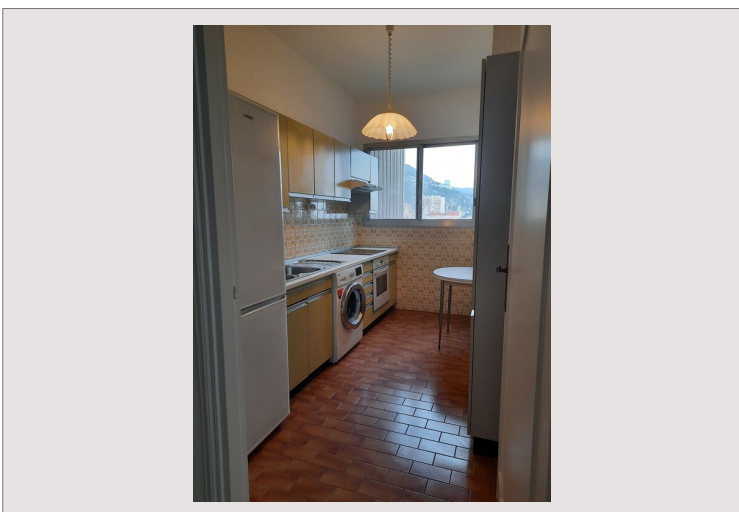

Cet appartement est situé dans un immeuble de grande hauteur (IGH) avec 24 heures de surveillance et se trouve à proximité immédiate du centre-ville. Le bien dispose de deux grandes terrasses dont le salon et la chambre à coucher y ont accès.

La disposition est comme suit: Entrée, cuisine équipée, salon, dégagement avec placards muraux, chambre, grande salle de bains et deux terrasses.

MILLEFIORI - grand 2 Pièces - cave - disponible immédiatement