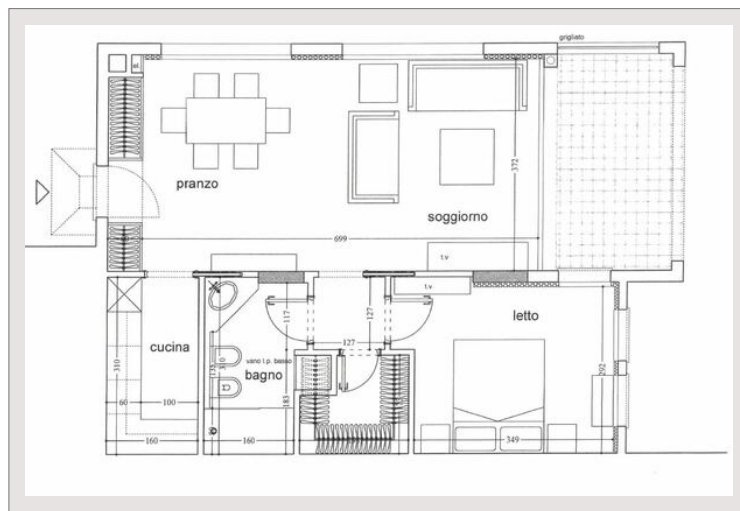

Type de produit	Appartement	Nb. pièces	2
Superficie totale	59 m ²	Nb. chambres	1
Superficie hab.	51 m ²	Nb. parking	1
Superficie terrasse	8 m ²	Nb. caves	1
Etat	Neuf	Immeuble	Le Donatello
Etage	RDC	Quartier	Fontvieille

- Appartement situé au rez-de-chaussée, face aux jardins, très calme
- Séjour lumineux ouvrant sur une loggia agréable
- Chambre principale avec placards, salle de bains et dressing
- Cuisine moderne entièrement aménagée et équipée
- Une place de parking ainsi qu'une cave sont incluses dans la résidence
- Emplacement idéal à proximité immédiate des commerces, du port et de l'héliport