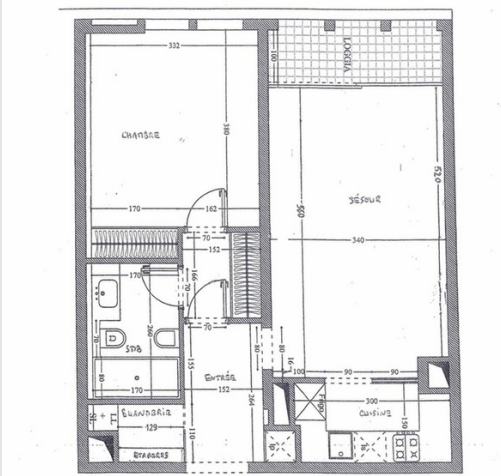

Ce bel appartement de 2 pièces est vendu avec une cave.

Il est entièrement refait à neuf

Type de produit	Appartement	Nb. pièces	2
Superficie totale	58 m ²	Nb. chambres	1
Superficie hab.	54 m ²	Nb. caves	1
Superficie terrasse	4 m ²	Immeuble	Botticelli
Vue	Avenue des Papalins	Quartier	Fontvieille
Exposition	Ouest	Etat	Très bon état
Etage	RDC	Date de libération	31/10/2021
Usage mixte	Oui		

Cet appartement se compose de: Entrée, buanderie; séjour, cuisine équipée, 1 chambre, 2 placards, salle de douches équipée, terrasse et une cave

Actuellement loué jusqu'au 31/10/2024

CHARMANT 2 PIÈCES - LE BOTTICELLI