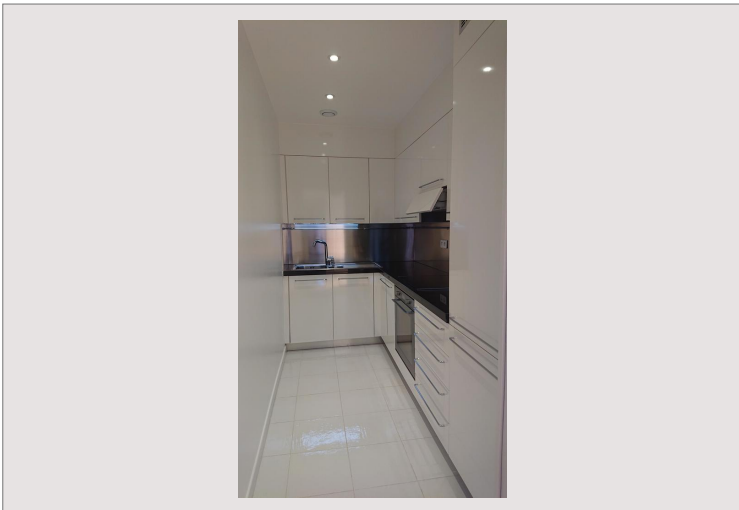

2 PIÈCES FONTVIEILLE - LE DONATELLO

Vente Monaco

2 340 000 €

Situé dans le quartier de Fontvieille, cet appartement est situé dans un quartier animé mais calme entouré de bars et de restaurants. Situé dans une belle résidence avec concierge ce charmant appartement de 2 pièces est vendu avec une cave.

Cet appartement a une entrée indépendante, il a été rénové avec des fenêtres à double vitrage occultant, parquet au sol, climatisation réversible et il fait face à une rue piétonne très calme.

Type de produit	Appartement	Nb. pièces	2
Superficie totale	59 m ²	Nb. chambres	1
Superficie hab.	51 m ²	Nb. caves	1
Superficie terrasse	8 m ²	Immeuble	Le Donatello
Vue	Jardins	Quartier	Fontvieille
Exposition	sud-est	Etat	Très bon état
Etage	RDC	Usage mixte	Oui

Cet appartement se compose de: Séjour, cuisine équipée, salle de bains complète, 2 placards, 1 dressing, 1 terrasse

Actuellement en cours de bail jusqu'au 30/09/2024

2 PIÈCES FONTVIEILLE - LE DONATELLO

2 PIÈCES FONTVIEILLE - LE DONATELLO