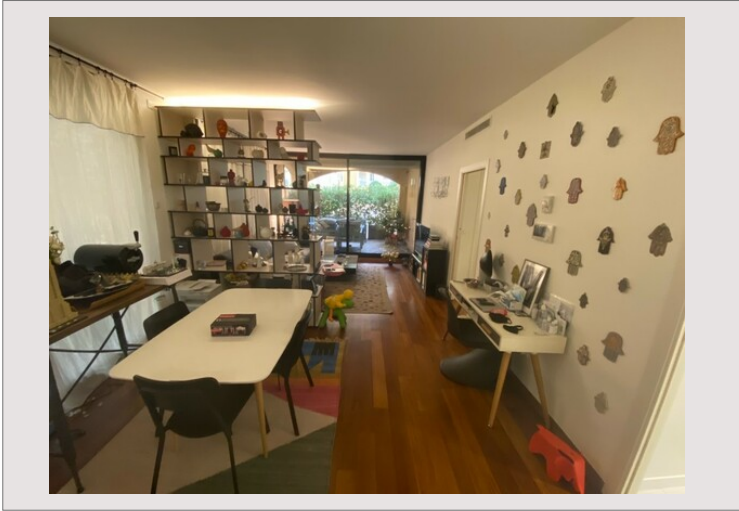

Cet appartement a une entrée indépendante, il a été rénové avec des fenêtres à double vitrage occultant, parquet au sol, climatisation réversible et il fait face à une rue piétonne très calme.

Type de produit	Appartement	Nb. pièces	2
Superficie totale	59 m ²	Nb. chambres	1
Superficie hab.	51 m ²	Nb. caves	1
Superficie terrasse	8 m ²	Immeuble	Le Donatello
Vue	Jardins	Quartier	Fontvieille
Exposition	sud-est	Etat	Très bon état
Etage	RDC	Usage mixte	Oui

Cet appartement se compose de: Séjour, cuisine équipée, salle de bains complète, 2 placards, 1 dressing, 1 terrasse

Actuellement en cours de bail jusqu'au 30/09/2024

2 PIÈCES FONTVIEILLE - LE DONATELLO

2 PIÈCES FONTVIEILLE - LE DONATELLO