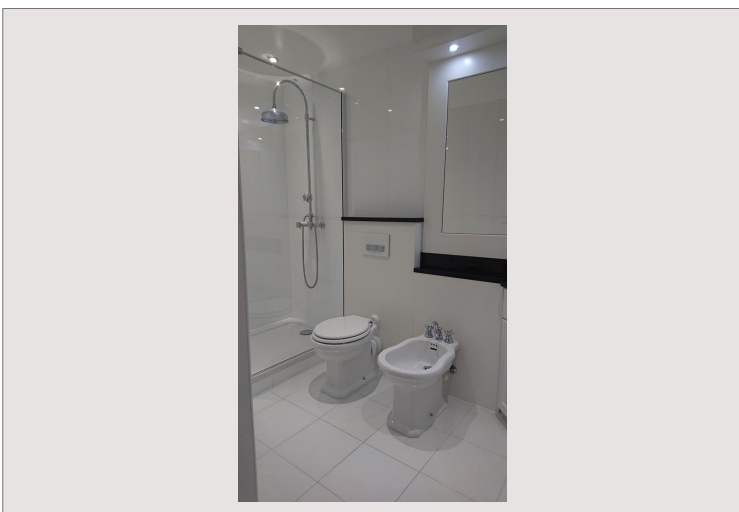

Cet appartement a une entrée indépendante, il a été rénové avec des fenêtres à double vitrage occultant, parquet au sol, climatisation réversible et il fait face à une rue piétonne très calme.

Type de produit	Appartement	Nb. pièces	2
Superficie totale	59 m ²	Nb. chambres	1
Superficie hab.	51 m ²	Nb. caves	1
Superficie terrasse	8 m ²	Immeuble	Le Donatello
Vue	Jardins	Quartier	Fontvieille
Exposition	sud-est	Etat	Très bon état
Etage	RDC	Usage mixte	Oui

Cet appartement se compose de: Séjour, cuisine équipée, salle de bains complète, 2 placards, 1 dressing, 1 terrasse

Actuellement en cours de bail jusqu'au 30/09/2024

2 PIÈCES FONTVIEILLE - LE DONATELLO

2 PIÈCES FONTVIEILLE - LE DONATELLO