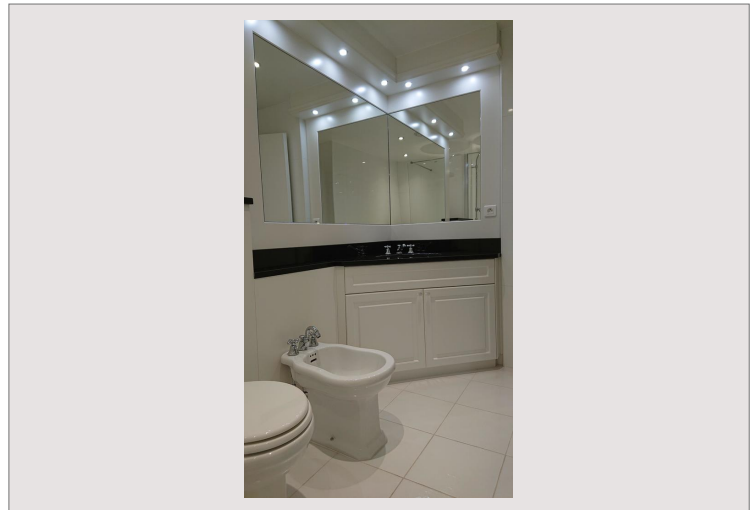

Cet appartement a une entrée indépendante, il a été rénové avec des fenêtres à double vitrage occultant, parquet au sol, climatisation réversible et il fait face à une rue piétonne très calme.

Type de produit	Appartement	Nb. pièces	2
Superficie totale	59 m ²	Nb. chambres	1
Superficie hab.	51 m ²	Nb. caves	1
Superficie terrasse	8 m ²	Immeuble	Le Donatello
Vue	Jardins	Quartier	Fontvieille
Exposition	sud-est	Etat	Très bon état
Etage	RDC	Usage mixte	Oui

Cet appartement se compose de: Séjour, cuisine équipée, salle de bains complète, 2 placards, 1 dressing, 1 terrasse

Actuellement en cours de bail jusqu'au 30/09/2024

2 PIÈCES FONTVIEILLE - LE DONATELLO

2 PIÈCES FONTVIEILLE - LE DONATELLO