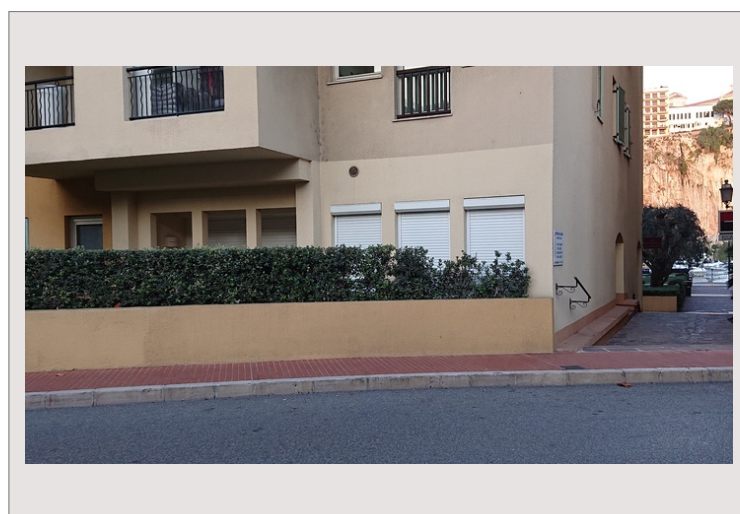

2 pièces dans l'immeuble Le Botticelli

Vente Monaco

1 900 000 €

Usage mixte

Type de produit	Appartement	Nb. pièces	2
Superficie totale	58 m ²	Nb. chambres	1
Superficie hab.	54 m ²	Nb. caves	1
Superficie terrasse	4 m ²	Immeuble	Botticelli
Vue	Papalins	Quartier	Fontvieille
Exposition	Ouest	Etat	Rénové
Etage	RDC	Date de libération	31/10/2024
Usage mixte	Oui		

Ce 2 pièces entièrement refait à neuf, situé au coeur de Fontvieille dans l'immeuble Le Botticelli, est composé comme suit:

1 entrée, 1 séjour, 1 cuisine équipée, 1 chambre, salle de douches complète, 1 buanderie, 2 placards et un loggia / terrasse.

1 cave complète ce bien.

2 pièces dans l'immeuble Le Botticelli