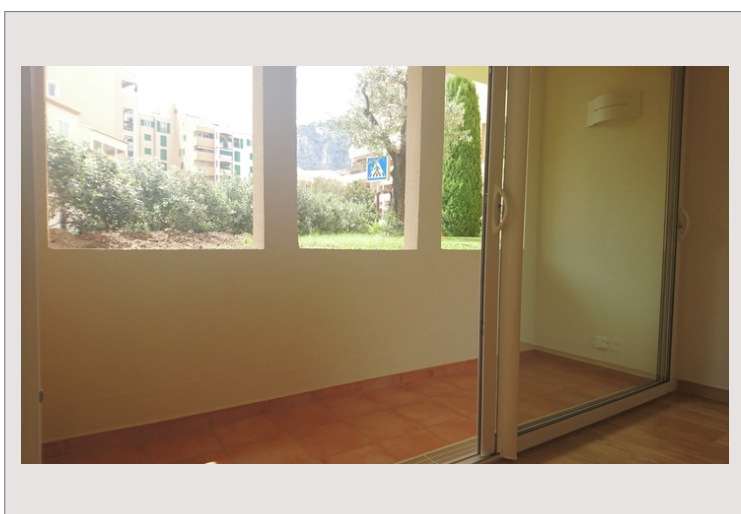

2 pièces dans l'immeuble Le Botticelli

Vente Monaco

1 900 000 €

Usage mixte

Type de produit	Appartement	Nb. pièces	2
Superficie totale	58 m ²	Nb. chambres	1
Superficie hab.	54 m ²	Nb. caves	1
Superficie terrasse	4 m ²	Immeuble	Botticelli
Vue	Papalins	Quartier	Fontvieille
Exposition	Ouest	Etat	Rénové
Etage	RDC	Date de libération	31/10/2024
Usage mixte	Oui		

Ce 2 pièces entièrement refait à neuf, situé au coeur de Fontvieille dans l'immeuble Le Botticelli, est composé comme suit:

1 entrée, 1 séjour, 1 cuisine équipée, 1 chambre, salle de douches complète, 1 buanderie, 2 placards et un loggia / terrasse.

1 cave complète ce bien.

2 pièces dans l'immeuble Le Botticelli