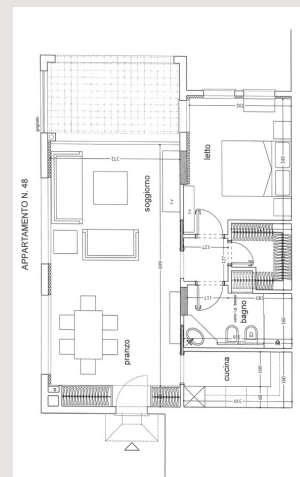

## 2 pièces Fontvieille-Le Donatello

Vente Monaco

2 332 000 €

Appartement entièrement rénové proche port et centre commercial

Type de produit	Appartement	Nb. pièces	2
Superficie totale	59 m <sup>2</sup>	Nb. chambres	1
Superficie hab.	51 m <sup>2</sup>	Nb. caves	1
Superficie terrasse	8 m <sup>2</sup>	Immeuble	Le Donatello
Vue	Jardins	Quartier	Fontvieille
Exposition	Ouest	Etat	Très bon état
Etage	RDC	Date de libération	30/092024
Usage mixte	Oui		

Salon, cuisine équipée, chambre, salle de bain, dressing, 2 placards, loggia

Usage mixte

L'appartement est loué 4300 euros/mois+500 euros/mois charges jusqu'au 30/09/2024