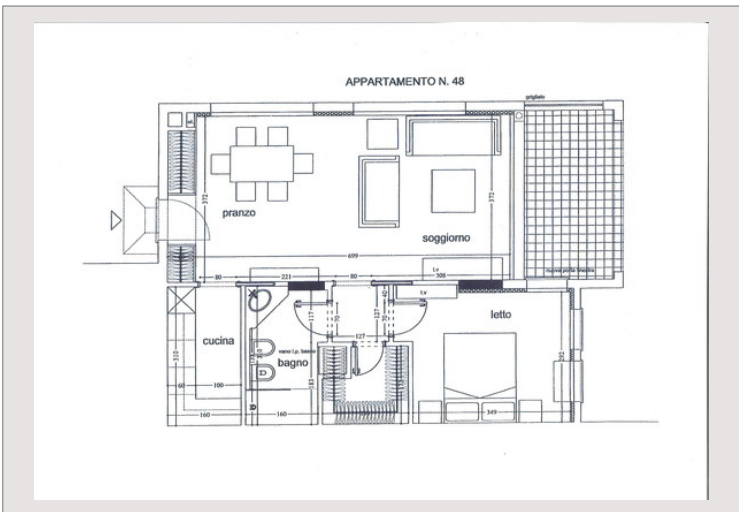

Donatello - Joli deux pièce à usage mixte

Vente Monaco

2 350 000 €

Situé à Fontvieille, dans un immeuble de bon standing de style "Néo Provençal", cet appartement deux pièces principales est en très bon état : parquet au sol, double vitrage occultant, climatisation réversible. Il bénéficie d'une agréable vue sur les jardins. Très calme sur zone piétonne. Possibilité usage mixte.

Loyer mensuel 4.300 € + charges 500 €

Disponibilité 01.10.2024

Type de produit	Appartement	Nb. pièces	2
Superficie totale	59 m ²	Nb. chambres	1
Superficie hab.	51 m ²	Nb. caves	1
Superficie terrasse	8 m ²	Immeuble	Le Donatello
Vue	Jardins	Quartier	Fontvieille
Exposition	Sud-Est	Etat	Très bon état
Etage	RDC	Date de libération	01.10.2024
Usage mixte	Oui		

Entrée
 Séjour
 Cuisine équipée
 Chambre
 Salle de bains complète
 Dressing
 Terrasse

Donatello - Joli deux pièce à usage mixte

Donatello - Joli deux pièce à usage mixte