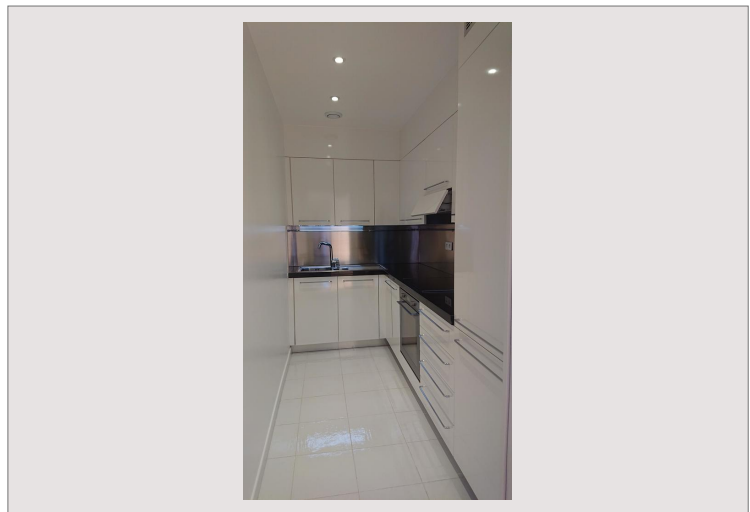

Donatello - Joli deux pièce à usage mixte

Vente Monaco

2 350 000 €

Situé à Fontvieille, dans un immeuble de bon standing de style "Néo Provençal", cet appartement deux pièces principales est en très bon état : parquet au sol, double vitrage occultant, climatisation réversible. Il bénéficie d'une agréable vue sur les jardins. Très calme sur zone piétonne. Possibilité usage mixte.

Loyer mensuel 4.300 € + charges 500 €

Disponibilité 01.10.2024

Type de produit	Appartement	Nb. pièces	2
Superficie totale	59 m ²	Nb. chambres	1
Superficie hab.	51 m ²	Nb. caves	1
Superficie terrasse	8 m ²	Immeuble	Le Donatello
Vue	Jardins	Quartier	Fontvieille
Exposition	Sud-Est	Etat	Très bon état
Etage	RDC	Date de libération	01.10.2024
Usage mixte	Oui		

Entrée
 Séjour
 Cuisine équipée
 Chambre
 Salle de bains complète
 Dressing
 Terrasse

Donatello - Joli deux pièce à usage mixte

Donatello - Joli deux pièce à usage mixte