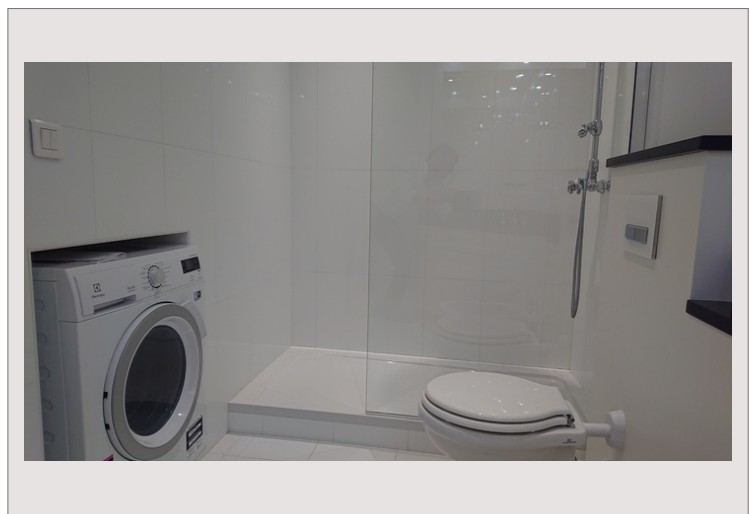

Donatello - Joli deux pièce à usage mixte

Vente Monaco

2 350 000 €

Situé à Fontvieille, dans un immeuble de bon standing de style "Néo Provençal", cet appartement deux pièces principales est en très bon état : parquet au sol, double vitrage occultant, climatisation réversible. Il bénéficie d'une agréable vue sur les jardins. Très calme sur zone piétonne. Possibilité usage mixte.

Loyer mensuel 4.300 € + charges 500 €

Disponibilité 01.10.2024

Type de produit	Appartement	Nb. pièces	2
Superficie totale	59 m ²	Nb. chambres	1
Superficie hab.	51 m ²	Nb. caves	1
Superficie terrasse	8 m ²	Immeuble	Le Donatello
Vue	Jardins	Quartier	Fontvieille
Exposition	Sud-Est	Etat	Très bon état
Etage	RDC	Date de libération	01.10.2024
Usage mixte	Oui		

Entrée
 Séjour
 Cuisine équipée
 Chambre
 Salle de bains complète
 Dressing
 Terrasse

Donatello - Joli deux pièce à usage mixte

Donatello - Joli deux pièce à usage mixte