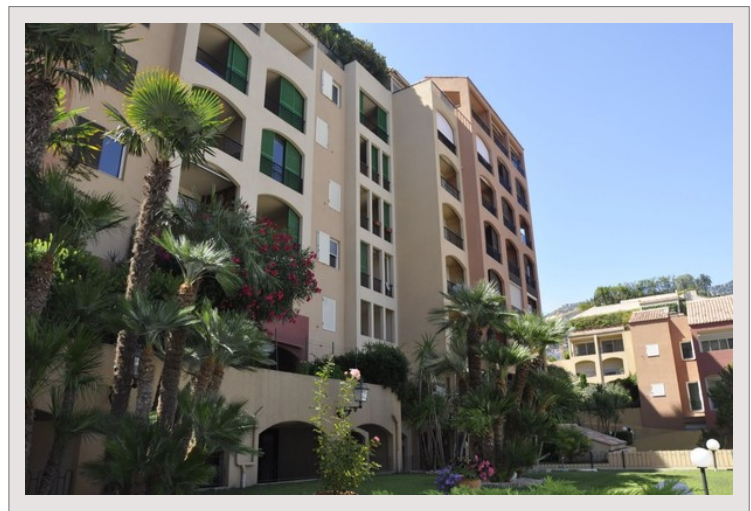

BOTTICELLI - 2 Pièces refait à neuf et en très bon état

Vente Monaco

2 014 000 €

Type de produit	Appartement	Nb. pièces	2
Superficie totale	58 m²	Nb. chambres	1
Superficie hab.	54 m²	Nb. caves	1
Superficie terrasse	4 m²	Immeuble	Botticelli
Etage	Refait à neuf	Quartier	Fontvieille

Fontvieille, 2 pièces au rez-de-chaussée, refait entièrement à neuf, en très bon état offrant 58 m² de surface totale environ, dont 54 m² habitables et 4 m² de terrasse/loggia.

Entrée, buanderie, séjour, cuisine équipée, 1 chambre, placards, 1 salle de douche complète.

1 cave.

Bail en cours jusqu'au 31 octobre 2024

Loyer mensuel 4.350 € + 460 € de charges mensuelles forfaitaires

(comprenant la climatisation, le chauffage, la consommation d'eau)