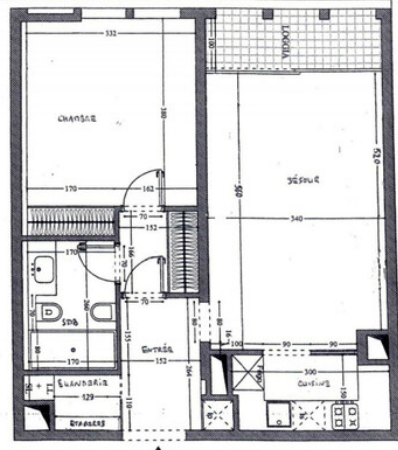

Fontvieille, 2 pièces au rez-de-chaussée, refait entièrement à neuf, en très bon état offrant 58 m² de surface totale environ, dont 54 m² habitables et 4 m² de terrasse/loggia.

Entrée, buanderie, séjour, cuisine équipée, 1 chambre, placards, 1 salle de douche complète.

1 cave.

Bail en cours jusqu'au 31 octobre 2024

Loyer mensuel 4.350 € + 460 € de charges mensuelles forfaitaires

(comprenant la climatisation, le chauffage, la consommation d'eau)

BOTTICELLI - 2 Pièces refait à neuf et en très bon état

BOTTICELLI - 2 Pièces refait à neuf et en très bon état