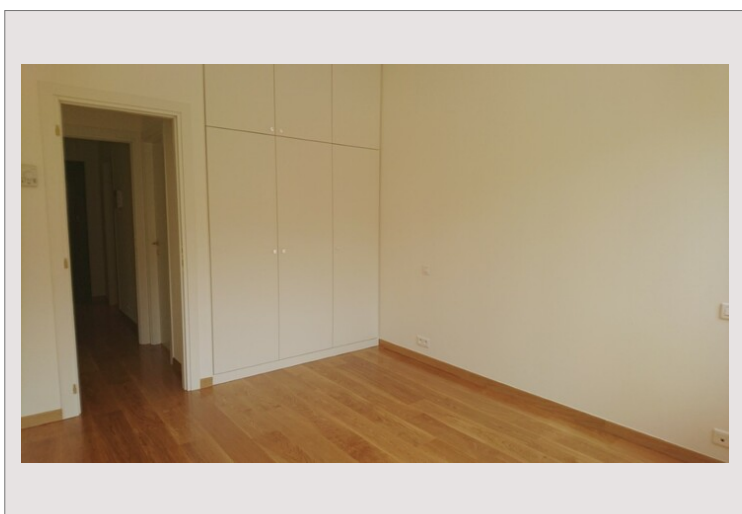

Le Botticelli 2 Pièces