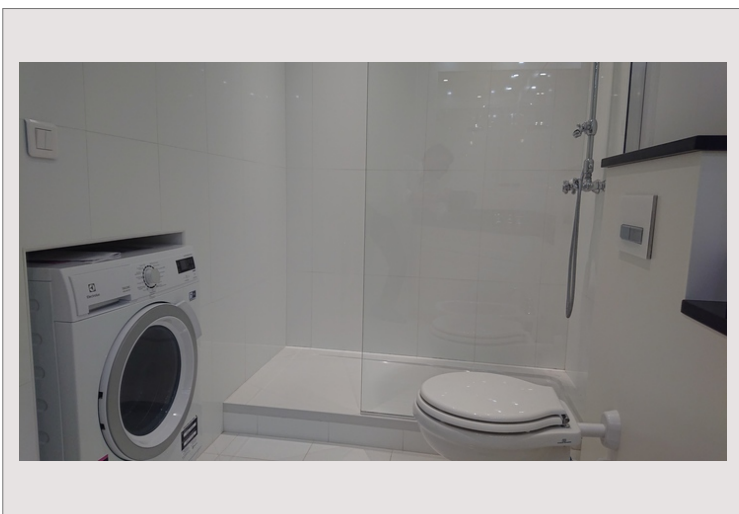

MONACO FONTVIEILLE DONATELLO 2 PIÈCES 59 m² MIXTE CAVE