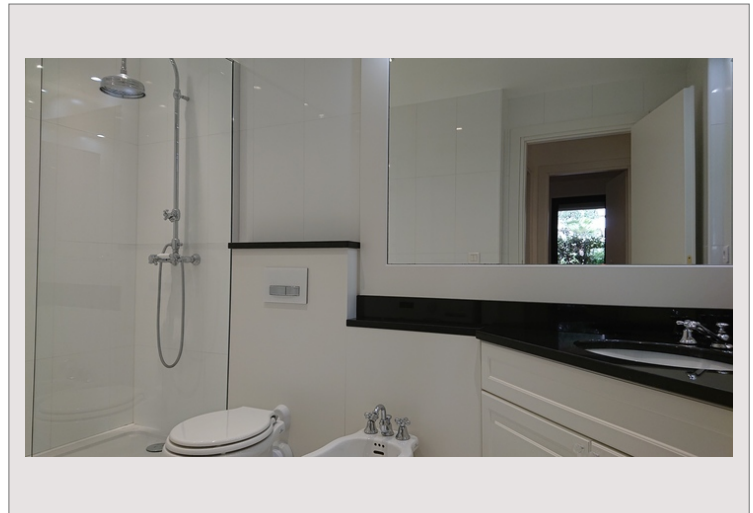

MONACO FONTVIEILLE DONATELLO 2 PIÈCES 59 m² MIXTE CAVE