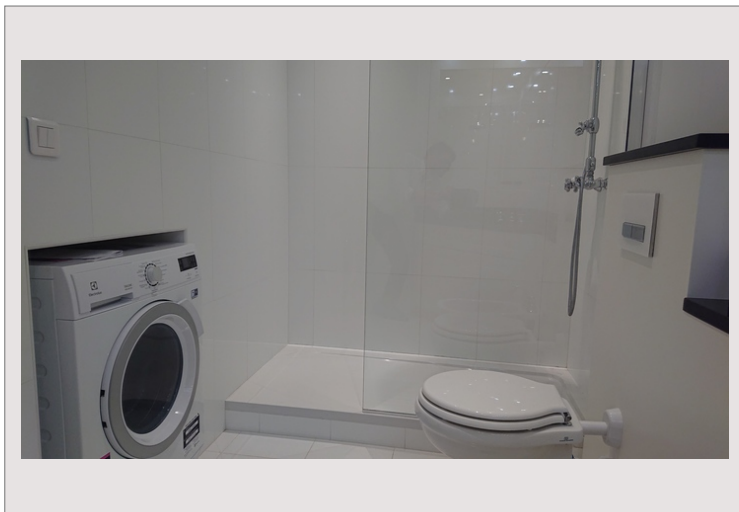

Fontvieille - 2 pièces usage mixte