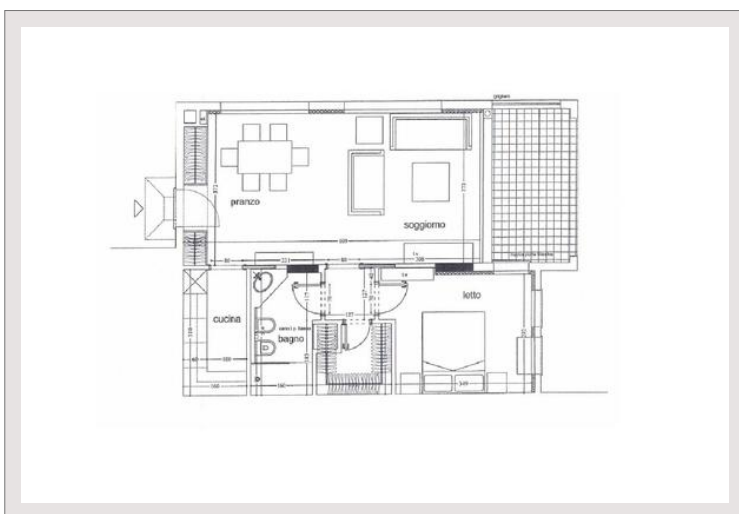

Fontvieille - 2 pièces usage mixte