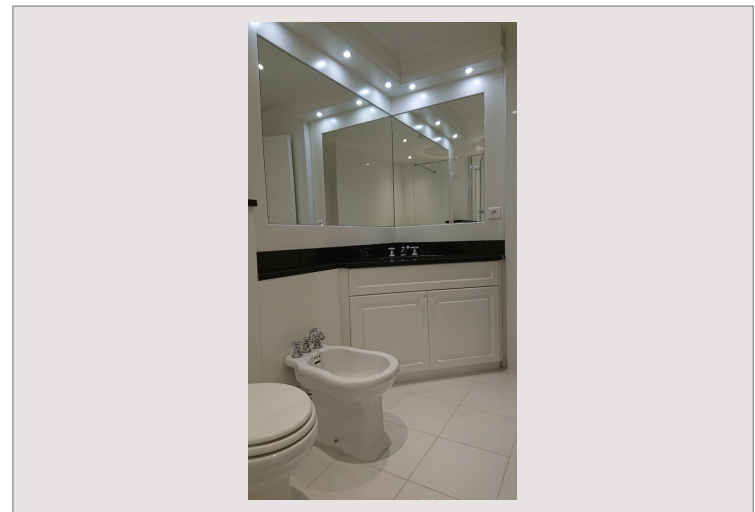

Fontvieille - 2 pièces usage mixte