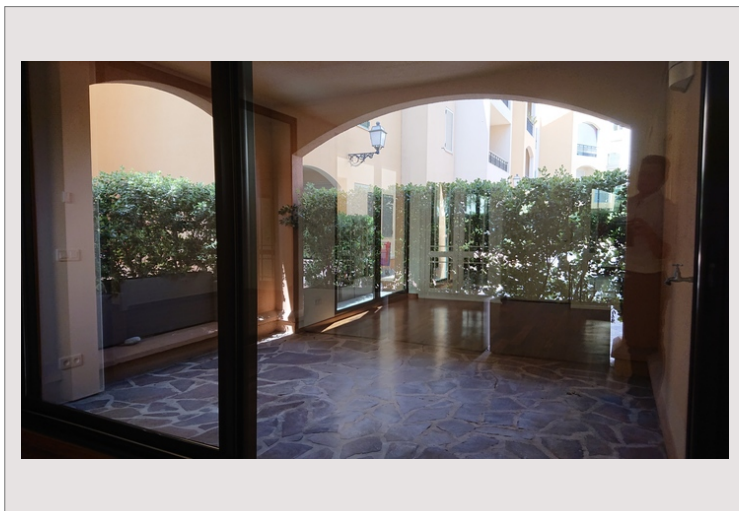

Fontvieille - 2 pièces usage mixte

Vente Monaco

2 200 000 €

2 pièces avec terrasse au cœur de Fontvieille

Type de produit	Appartement	Nb. pièces	2
Superficie totale	59 m²	Nb. chambres	1
Superficie hab.	51 m²	Nb. caves	1
Superficie terrasse	8 m²	Immeuble	Le Donatello
Etat	Très bon état	Quartier	Fontvieille
Etage	RDC	Date de libération	30/04/2024
Usage mixte	Oui		

Situé au cœur de Fontvieille, à proximité de commerces et du roseraie Princesse Grace, beau 2 pièces au calme avec accès indépendant.

Séjour donnant sur terrasse, cuisine équipée, chambre, dressing, salle de bains. Une cave est incluse dans le prix.

Climatisé, en parfait état, loué jusqu'à septembre 2020 à 4.100 €/mois