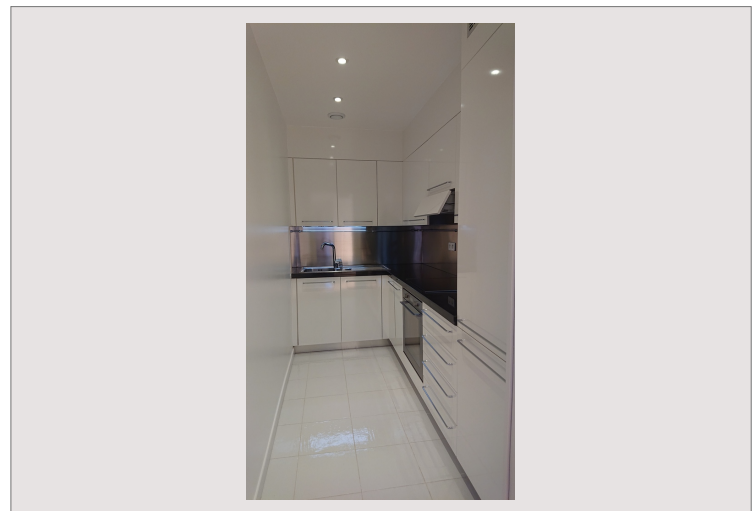

Fontvieille - 2 pièces usage mixte

Vente Monaco

2 200 000 €

2 pièces avec terrasse au cœur de Fontvieille

Type de produit	Appartement	Nb. pièces	2
Superficie totale	59 m²	Nb. chambres	1
Superficie hab.	51 m²	Nb. caves	1
Superficie terrasse	8 m²	Immeuble	Le Donatello
Etat	Très bon état	Quartier	Fontvieille
Etage	RDC	Date de libération	30/04/2024
Usage mixte	Oui		

Situé au cœur de Fontvieille, à proximité de commerces et du roseraie Princesse Grace, beau 2 pièces au calme avec accès indépendant.

Séjour donnant sur terrasse, cuisine équipée, chambre, dressing, salle de bains. Une cave est incluse dans le prix.

Climatisé, en parfait état, loué jusqu'à septembre 2020 à 4.100 €/mois