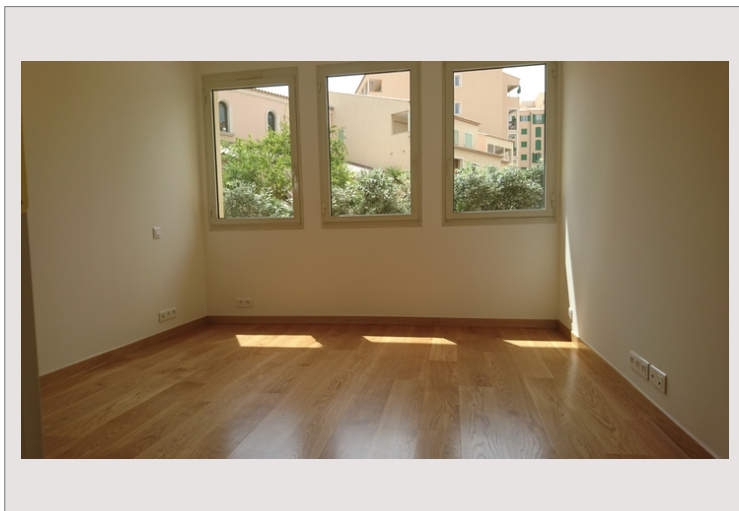

Fontvieille - 2 pièces usage mixte

Vente Monaco

1 900 000 €

2 pièces avec loggia au cœur de Fontvieille

Type de produit	Appartement	Nb. pièces	2
Superficie totale	58 m ²	Nb. chambres	1
Superficie hab.	54 m ²	Nb. caves	1
Superficie terrasse	4 m ²	Immeuble	Botticelli
Etat	Rénové	Quartier	Fontvieille
Etage	RDC	Date de libération	31/10/2024
Usage mixte	Oui		

Fontvieille: Beau 2 pièces avec loggia entièrement rénové. Il se compose de hall d'entrée, buanderie, vaste séjour donnant sur la loggia, cuisine équipée, chambre et salle de bains.

Vendu avec cave. Parfait aussi pour un usage de bureau.