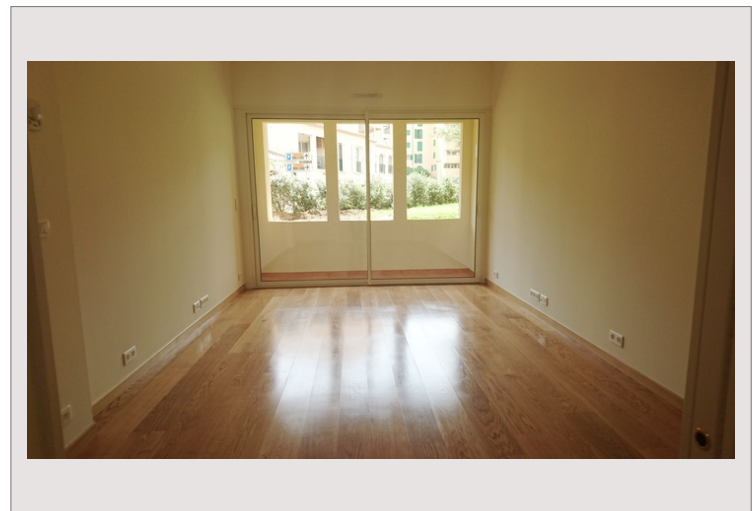

Fontvieille - 2 pièces usage mixte

Vente Monaco

1 900 000 €

2 pièces avec loggia au cœur de Fontvieille

Type de produit	Appartement	Nb. pièces	2
Superficie totale	58 m ²	Nb. chambres	1
Superficie hab.	54 m ²	Nb. caves	1
Superficie terrasse	4 m ²	Immeuble	Botticelli
Etat	Rénové	Quartier	Fontvieille
Etage	RDC	Date de libération	31/10/2024
Usage mixte	Oui		

Fontvieille: Beau 2 pièces avec loggia entièrement rénové. Il se compose de hall d'entrée, buanderie, vaste séjour donnant sur la loggia, cuisine équipée, chambre et salle de bains.

Vendu avec cave. Parfait aussi pour un usage de bureau.