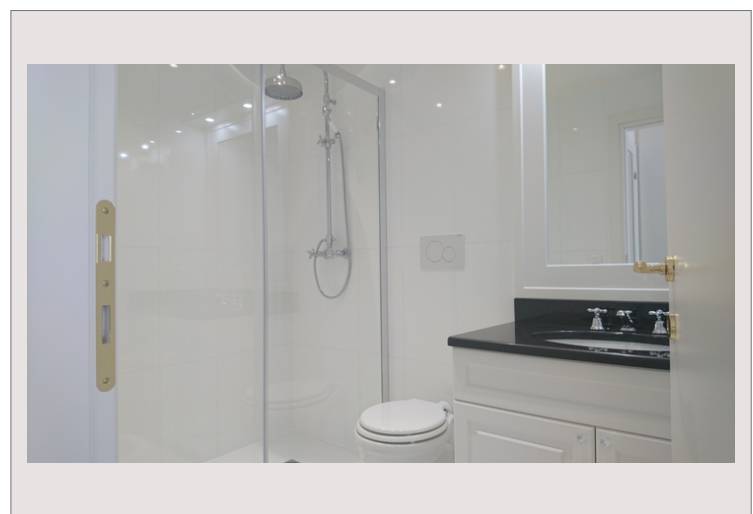

Fontvieille - 2 pièces usage mixte