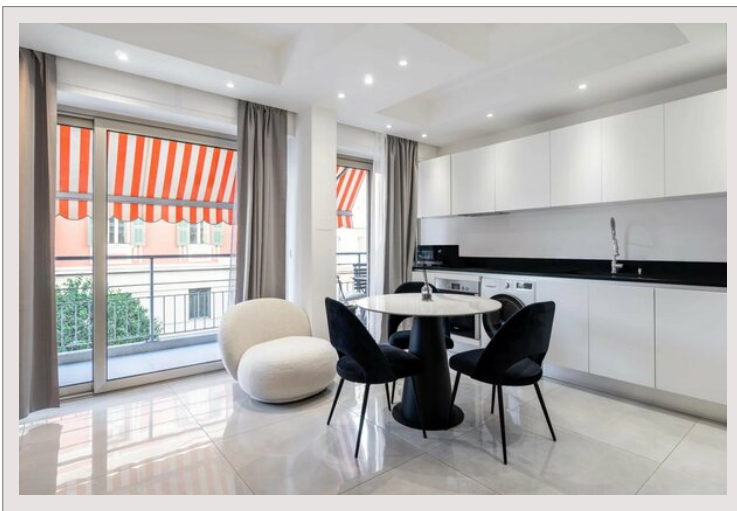

Petrel - 3 Pièces Rénové

Vente Monaco

4 500 000 €

Type de produit	Appartement	Nb. pièces	3
Superficie hab.	95 m ²	Nb. chambres	2
Superficie jardin	95 m ²	Immeuble	Le Petrel
Exposition	Sud	Quartier	Port
Etat	Prestations luxueuses	Usage mixte	Oui

Condamine, le quartier le plus dynamique de la Principauté de Monaco dans une résidence avec ascenseur.

Situé au premier étage, ce 3 pièces en usage mixte et rénové est très lumineux grâce à son exposition.

Il se compose de : un hall d'entrée, un séjour avec cuisine ouverte et terrasse, deux chambres et deux salles de bains.

Petrel - 3 Pièces Rénové