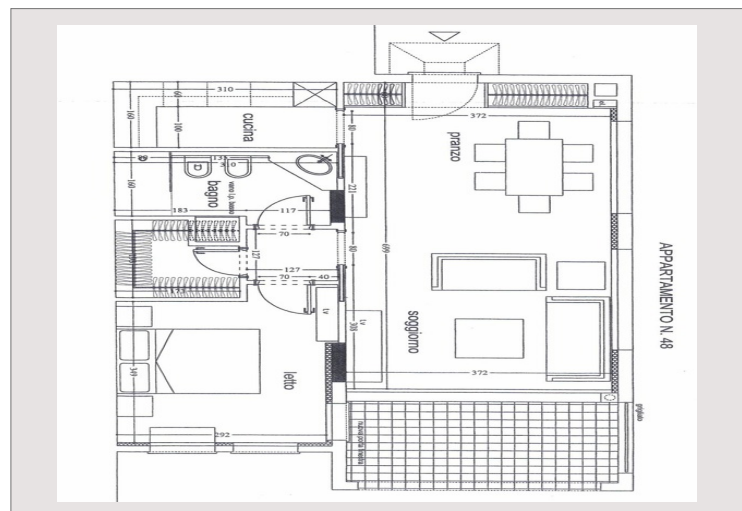

Agréable deux pièces usage mixte Fontvieille

Vente Monaco

2 340 000 €

En plein coeur du quartier de fontvieille dans une résidence de bon standing avec poste de garde 24/7, grand deux pièces donnant sur placette piétonne.

Type de produit	Appartement	Nb. pièces	2
Superficie totale	59 m²	Nb. chambres	1
Superficie hab.	51 m²	Nb. caves	1
Superficie terrasse	8 m²	Immeuble	Le Donatello
Vue	placette	Quartier	Fontvieille
Exposition	Est	Etat	Très bon état
Etage	RDC	Date de libération	30/09/2024
Usage mixte	Oui		

Bel appartement en usage mixte au calme absolu, très bon état général, parquet, climatisation, cuisine équipée.

Il se compose de :

- Une entrée
- Un grand séjour salle à manger avec loggia
- Une chambre en suite avec dressing et salle de bain

Emplacement idéal, proche de toutes de commodités : centre commercial de carrefour, restaurants, arrêt de bus, port de fontvieille, promenade.

Actuellement loué 4300€ + 500€ de provisions sur charges jusqu'au 30/09//2024.