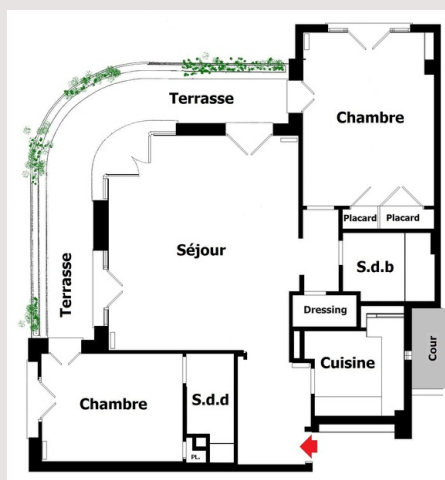

L'Eden Tower - Boulevard de Belgique

Location Monaco

11 300 € / mois

+ Charges : 350 €

Beau 3 PIECES, climatisé, étage élevé,

Type de produit	Appartement	Nb. pièces	3
Superficie totale	118 m ²	Nb. caves	1
Superficie hab.	101 m ²	Immeuble	Eden Tower
Superficie terrasse	17 m ²	Quartier	Jardin Exotique
Vue	Magnifique vue et Monte Carlo		

Hall d'entrée, séjour, deux chambres, cuisine équipée, salle de bains, salle de douche, rangements, terrasse circulaire

L'Eden Tower - Boulevard de Belgique