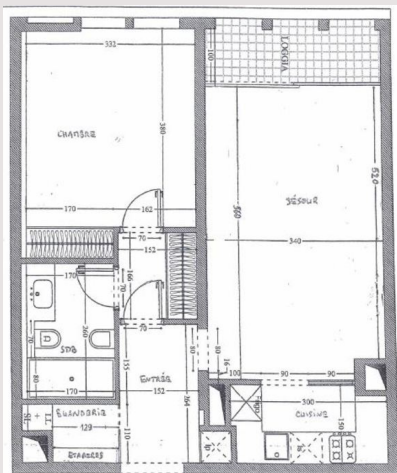

Appartement entièrement refait à neuf composé d'une entrée, une buanderie, un séjour, une cuisine équipée, une chambre, une salle de douches, 2 placards et une loggia.

Une cave complète ce bien.

loué 4250 € + 440€ charges jusqu'au 31.10