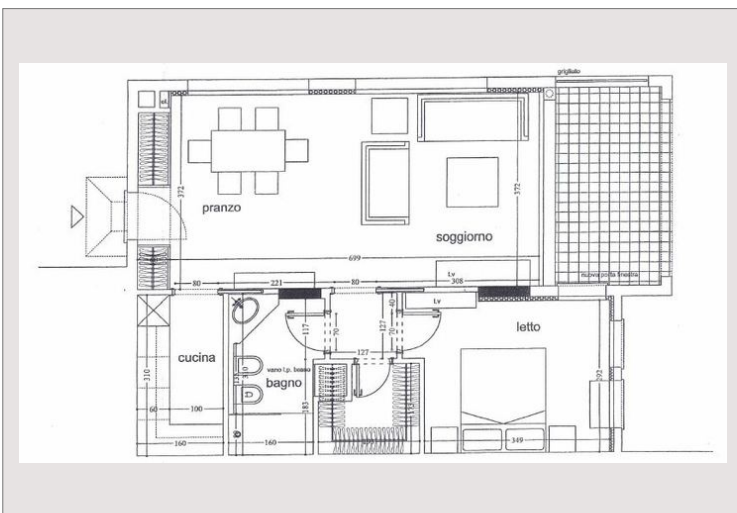

Monaco / Donatello / Appartement mixte 2 pièces

Vente Monaco

2 332 000 €

Dans le quartier résidentiel de Fontvieille, au calme et à l'écart des nuisances du centre, un joli 2 pièces dans une résidence avec concierge.

Type de produit	Appartement	Nb. pièces	2
Superficie totale	59 m²	Nb. chambres	1
Superficie hab.	51 m²	Nb. caves	1
Superficie terrasse	8 m²	Immeuble	Le Donatello
Vue	Placette, jardin	Quartier	Fontvieille
Exposition	Sud Est	Etat	Très bon état
Etage	RDC	Usage mixte	Oui

Appartement en parfait état refait à neuf comprenant un séjour, une cuisine équipée, une salle de bains, une chambre, 2 placards, un dressing et une loggia. L'appartement dispose de parquet au sol, est équipée de la climatisation réversible et de double vitrage occultant.

Actuellement loué 4300 + 500 € charges jusqu'au 30.06