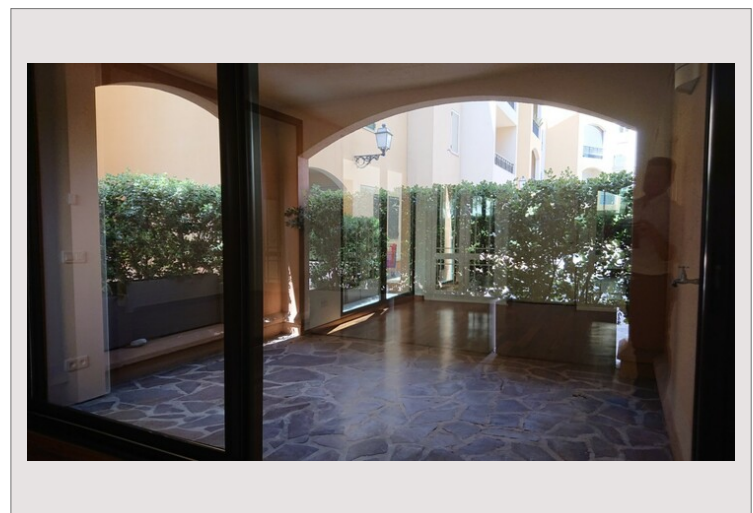

AGRÉABLE 2 PIECES

Vente Monaco

2 350 000 €

Type de produit	Appartement	Nb. pièces	2
Superficie totale	59 m²	Nb. chambres	1
Superficie hab.	51 m²	Nb. caves	1
Superficie terrasse	8 m²	Immeuble	Le Donatello
Etat	Rénové	Quartier	Fontvieille
Etage	RDC	Date de libération	31/01/2022
Usage mixte	Oui		

Dans le quartier très recherché de Fontvieille, ce spacieux 2 pièces rénové avec terrasse est situé dans la résidence Donatello.

Vous apprécierez sa proximité avec les commerces, restaurants, plages, Stade Louis II, port, jardins.

L'appartement présente un énorme potentiel et est composé comme suit:

1 vaste salle à manger / séjour, 1 cuisine équipée, 1 chambre, 1 salle de bains, 1 dressing, 2 placards et 1 loggia. Le séjour et la chambre donnent sur la terrasse.

1 cave complète ce bien.

Parquet au sol, double vitrage occultant, climatisation réversible.