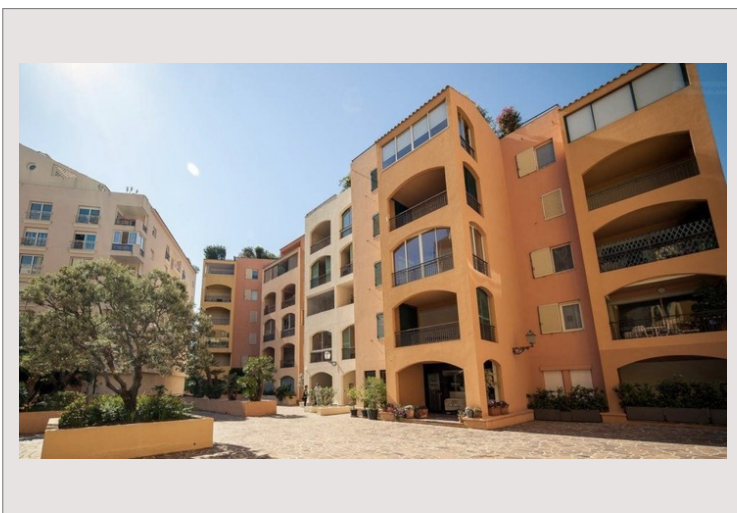

AGRÉABLE 2 PIECES

Vente Monaco

2 350 000 €

Type de produit	Appartement	Nb. pièces	2
Superficie totale	59 m²	Nb. chambres	1
Superficie hab.	51 m²	Nb. caves	1
Superficie terrasse	8 m²	Immeuble	Le Donatello
Etat	Rénové	Quartier	Fontvieille
Etage	RDC	Date de libération	31/01/2022
Usage mixte	Oui		

Dans le quartier très recherché de Fontvieille, ce spacieux 2 pièces rénové avec terrasse est situé dans la résidence Donatello.

Vous apprécierez sa proximité avec les commerces, restaurants, plages, Stade Louis II, port, jardins.

L'appartement présente un énorme potentiel et est composé comme suit:

1 vaste salle à manger / séjour, 1 cuisine équipée, 1 chambre, 1 salle de bains, 1 dressing, 2 placards et 1 loggia. Le séjour et la chambre donnent sur la terrasse.

1 cave complète ce bien.

Parquet au sol, double vitrage occultant, climatisation réversible.