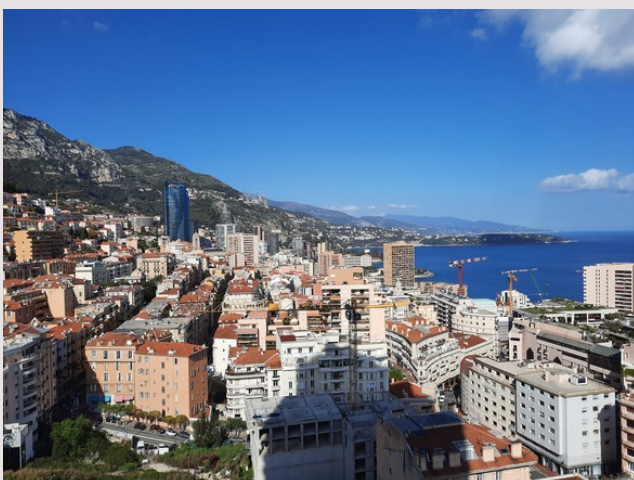

MILLEFIORI - 2 Pièces en étage élevé - magnifique vue mer et casino