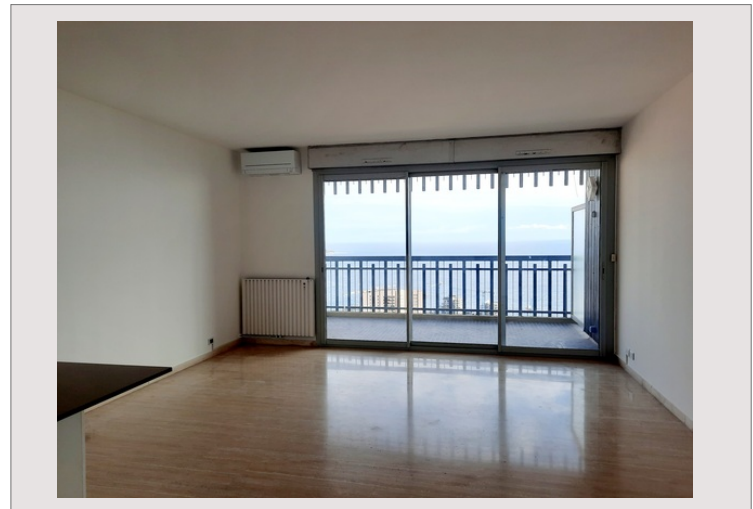

MILLEFIORI - 2 Pièces en étage élevé - magnifique vue mer et casino

Location Monaco

8 000 € / mois
+ Charges : 270 €

Immeuble de 34 étages dans le centre de Monte Carlo, supermarché dans l'immeuble, service de sécurité 24H24; proche Casino

Immeuble de grande hauteur situé en plein centre de la Principauté: Entrée/Séjour - Cuisine américaine équipée neuve - Chambre avec nombreux placards -Salle de bains complète - deux loggias - cave et parking

L'appartement est climatisé

MILLEFIORI - 2 Pièces en étage élevé - magnifique vue mer et casino

MILLEFIORI - 2 Pièces en étage élevé - magnifique vue mer et casino