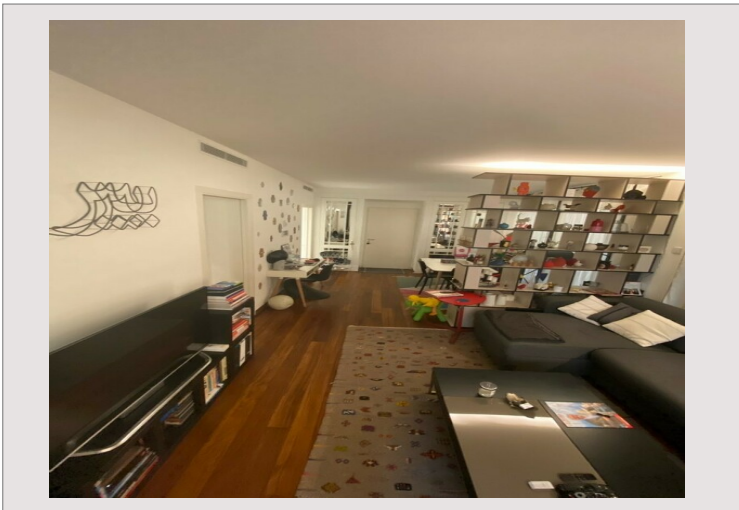

FONTVIEILLE - USAGE MIXTE - 2 PIECES - DONATELLO