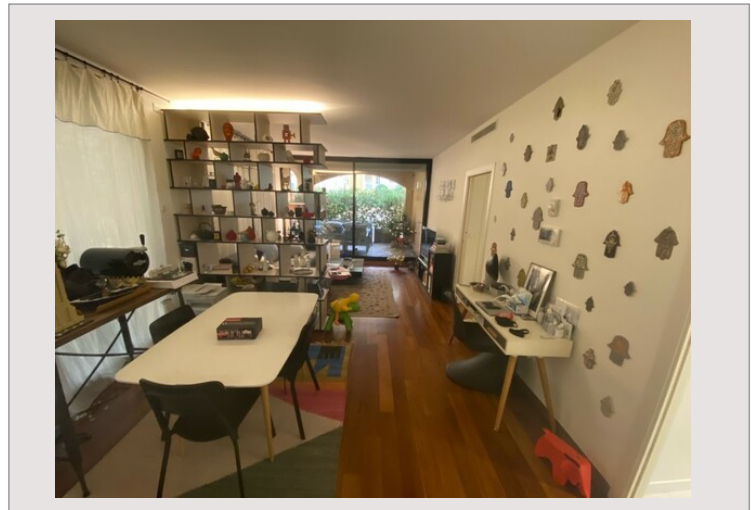

FONTVIEILLE - USAGE MIXTE - 2 PIECES - DONATELLO