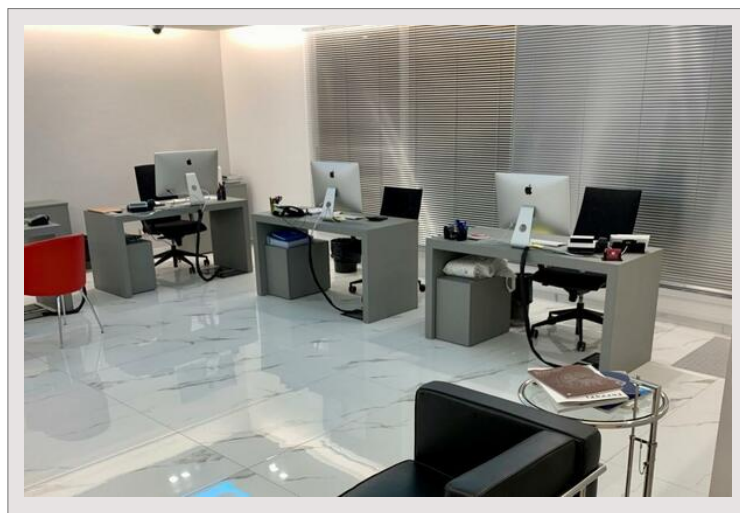

Luxeux bureaux avec vitrine au Carré d'Or

Vente Monaco

Prix sur demande

Type de produit	Bureau	Nb. pièces	3
Superficie totale	140 m ²	Nb. parking	2
		Immeuble	Park Palace
		Quartier	Carré d'Or

Entièrement rénové avec un design élégant et des matériaux de grande qualité, ce bureau, réparti sur 2 étages, bénéficie d'une situation idéale au centre, à quelques pas seulement de la place du Casino.

Le bureau offre un bel open space, 2 bureaux supplémentaires à l'autre étage, une salle d'archivage comprenant un coffre-fort et un espace commun avec cuisine et salle de bain pour des pauses agréables entre collègues.

2 places de parking sont au nombre des commodités.

Luxeux bureaux avec vitrine au Carré d'Or