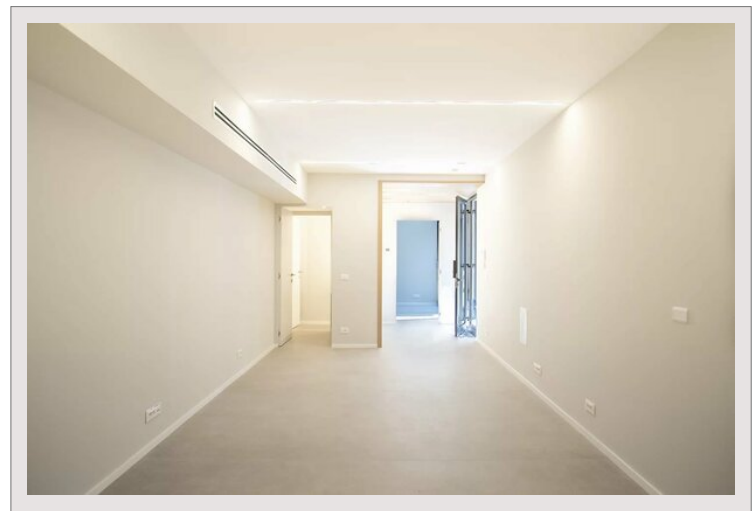

En plein cœur du Carré d'Or, dans une résidence de grand standing.

Ces charmants bureaux donnent directement sur le jardin à l'arrière du bâtiment ABC. La vitrine et la verrière, orientées vers le Sud profite d'un large dégagement permettant l'ensoleillement dans une partie des bureaux à mi-journée. Pas de vis-à-vis.

Le local dispose de plusieurs espaces aménagés : l'entrée vitrée ouvre sur un premier espace aménagé en bureau à droite. A gauche, un accès aux toilettes et au grand bureau proposant plusieurs postes de travail, avec au fond à droite, un petit local abritant serveurs et autres baies informatiques. Sur la gauche, un troisième bureau avec ouverture sur l'extension en verrière agrémentée de bow-windows et ouverte sur le jardin.