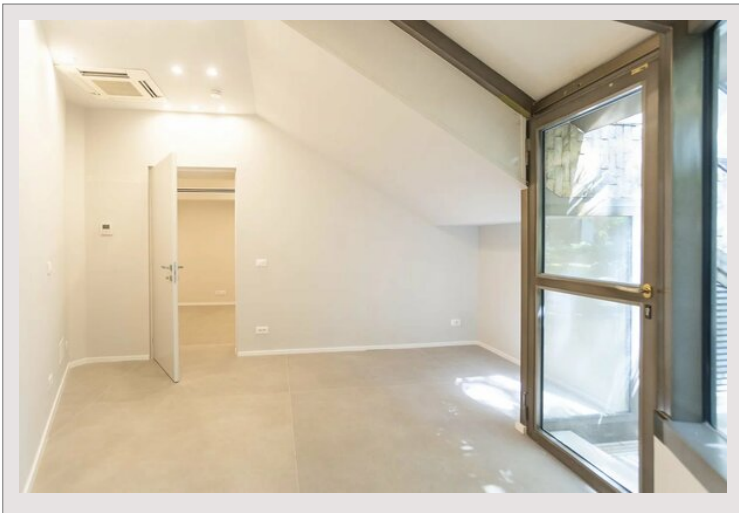

Park Palace - Bureaux rénovés