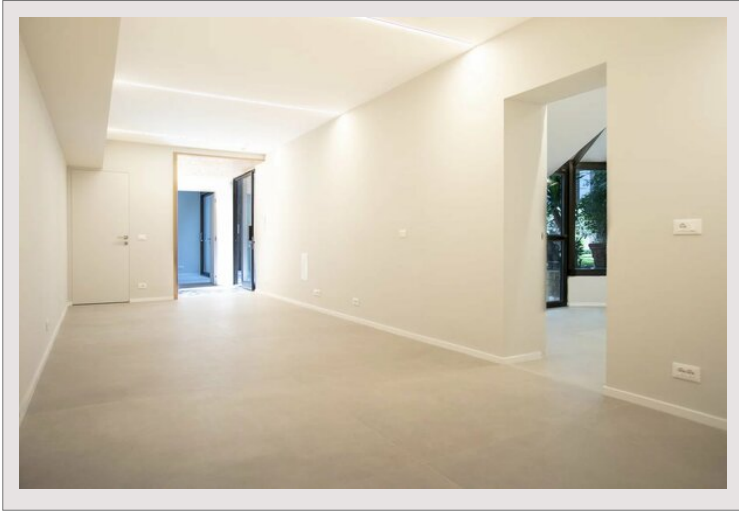

Park Palace - Bureaux rénovés