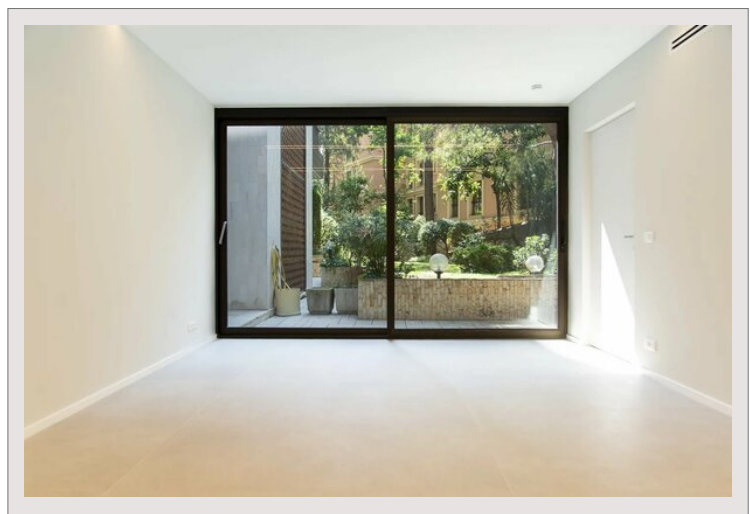

Park Palace - Bureaux rénovés