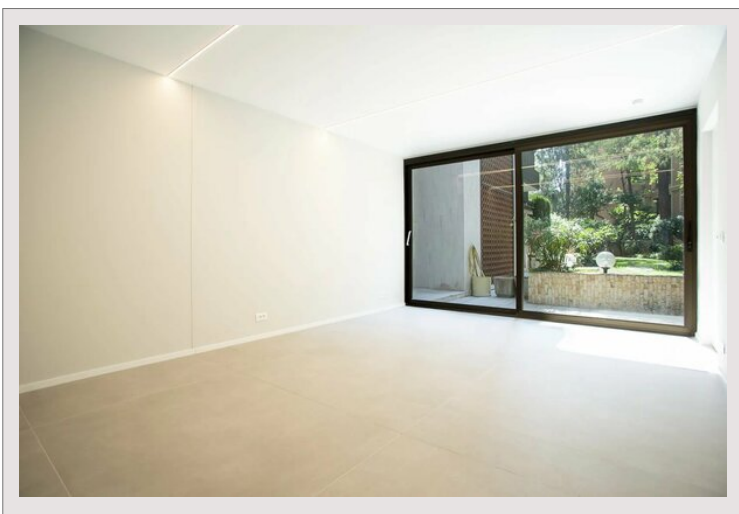

Park Palace - Bureaux rénovés