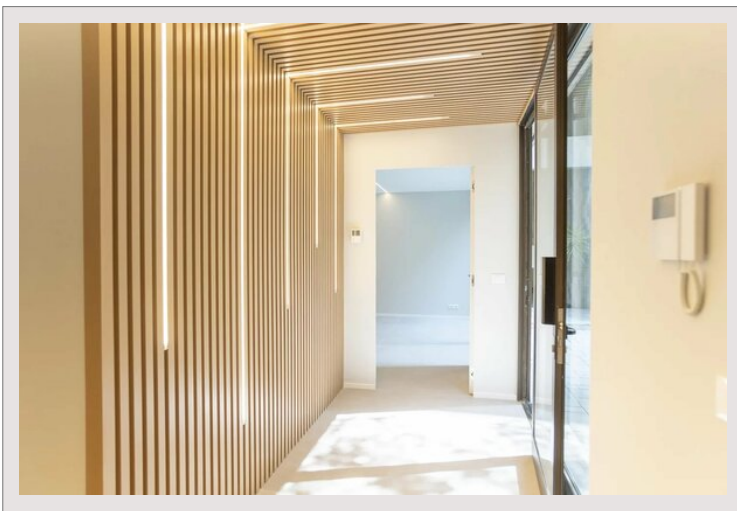

En plein cœur du Carré d'Or, dans une résidence de grand standing.

Ces charmants bureaux donnent directement sur le jardin à l'arrière du bâtiment ABC. La vitrine et la verrière, orientées vers le Sud profite d'un large dégagement permettant l'ensoleillement dans une partie des bureaux à mi-journée. Pas de vis-à-vis.

Le local dispose de plusieurs espaces aménagés : l'entrée vitrée ouvre sur un premier espace aménagé en bureau à droite. A gauche, un accès aux toilettes et au grand bureau proposant plusieurs postes de travail, avec au fond à droite, un petit local abritant serveurs et autres baies informatiques. Sur la gauche, un troisième bureau avec ouverture sur l'extension en verrière agrémentée de bow-windows et ouverte sur le jardin.