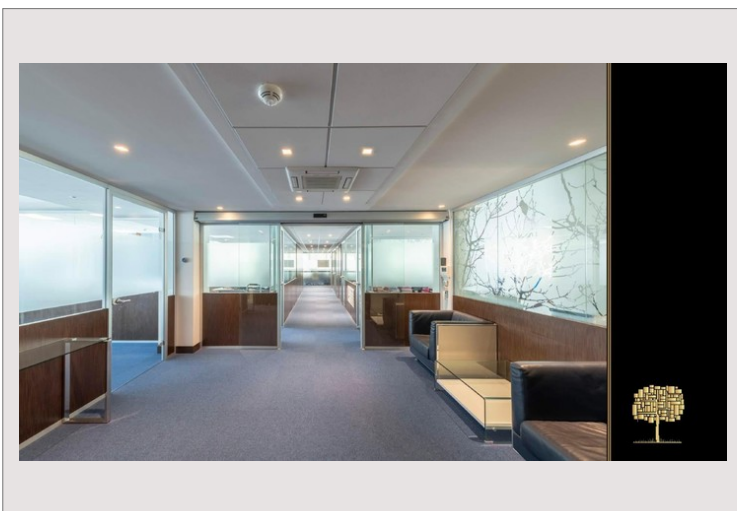

Thalès: Dans le quartier d'affaire de Fontvieille, très bureau confort, design, neuf et finement équipé.

A disposition (commune) salle d'attente, une cuisine et toilettes hommes et femmes.

Accès 24/24, concierge, service d'impression, nettoyage quotidien, WI-FI.