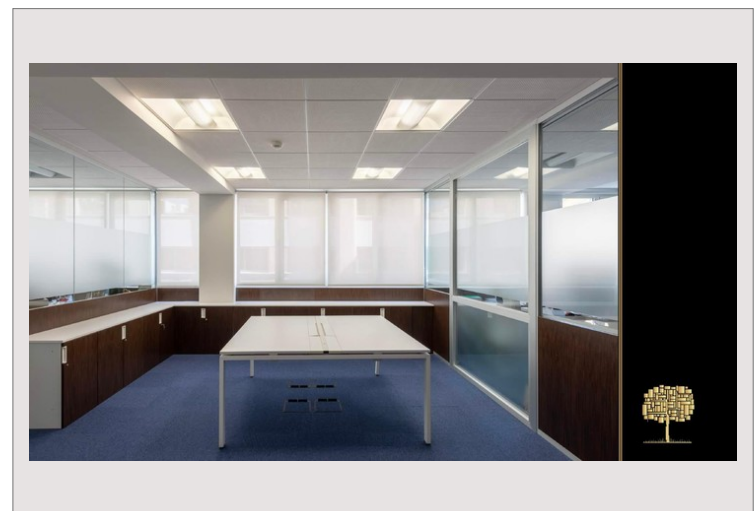

Thalès: Dans le quartier d'affaire de Fontvieille, très bureau confort, design, neuf et finement équipé.

A disposition (commune) salle d'attente, une cuisine et toilettes hommes et femmes.

Accès 24/24, concierge, service d'impression, nettoyage quotidien, WI-FI.