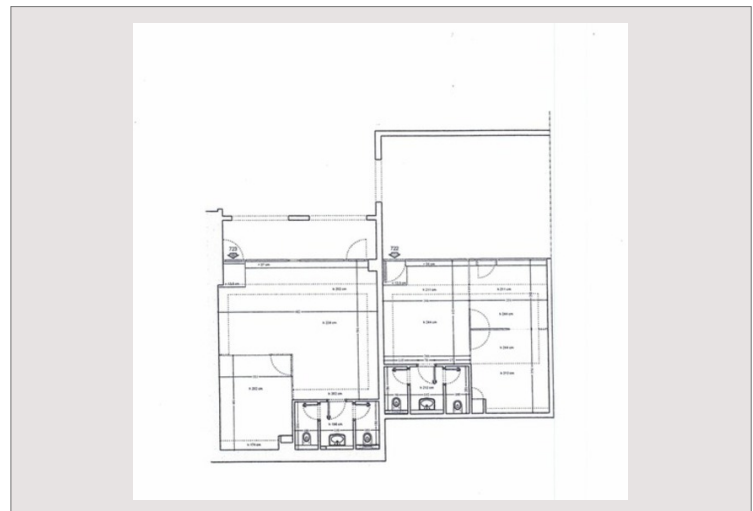

Double Bureaux - RAPHAEL - RDC

Vente Monaco

3 710 000 €

Deux bureaux rénovés et accolés au RDC en plein coeur de Fontvieille.
Ces bureaux bénéficient d'une large vitrine.

Type de produit	Autre produit	Nb. pièces	3
Superficie hab.	100 m ²	Immeuble	Raphael
Vue	Zone Pietonne	Quartier	Fontvieille
Etat	Bon état	Date de libération	01/05/2022
Charges annuelles	8 740 €		

Espace de bureaux climatisés avec cloisons vitrées bénéficiant d'une large vitrine en façade.

Disponible à partir du 1er Mai 2022

Double Bureaux - RAPHAEL - RDC