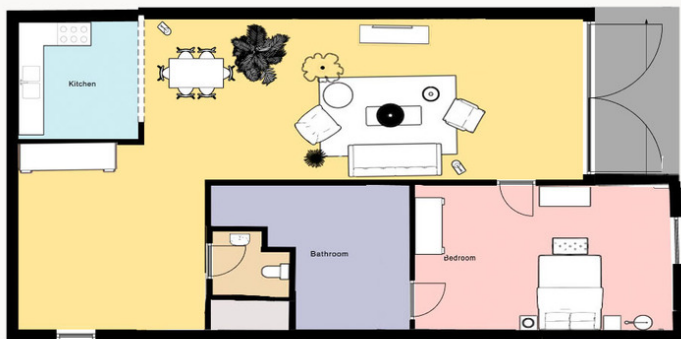

Titien - spacieux 2 Pieces avec parking - Fontvieille

Vente Monaco

Exclusivité

Prix sur demande

Grand deux pieces proche du centre commercial de font vieille, port et nombreux restaurants et commerces.

Type de produit	Appartement	Nb. pièces	2
Superficie totale	72 m ²	Nb. parking	1
Superficie hab.	64 m ²	Immeuble	Titien
Superficie terrasse	8 m ²	Quartier	Fontvieille
Vue	Papalins		

Il se compose se:

- Une entree,
- Un WC indépendant
- Une cuisine équipée ouverte sur le salon,
- Un salon donnant accès à une jolie terrasse
- Une salle de bain
- Une spacieuse chambre

vendu avec parking et cave

Titien - spacieux 2 Pieces avec parking - Fontvieille

Titien - 2 Pieces