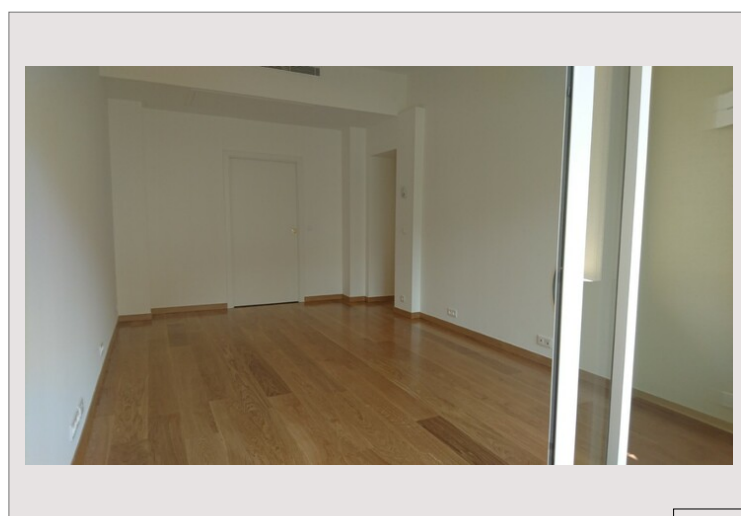

Le Botticelli - 2 pièces à Fontvieille

Vente Monaco

2 014 000 €

Type de produit	Appartement	Nb. pièces	2
Superficie totale	58 m ²	Nb. chambres	1
Superficie hab.	54 m ²	Nb. caves	1
Superficie terrasse	4 m ²	Immeuble	Botticelli
Etat	Rénové	Quartier	Fontvieille
Etage	RDC	Usage mixte	Oui

Appartement entièrement refait à neuf. Très bon état avec exposition ouest.

Actuellement loué au prix de 4.350€/mois + charges 460€/mois, bail d'un an, jusqu'au 31 octobre 2024.

Le Botticelli - 2 pièces à Fontvieille