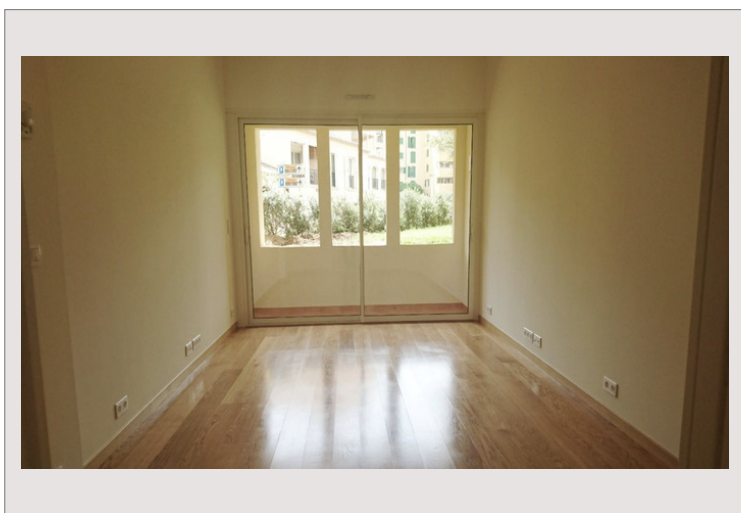

Le Botticelli - 2 pièces à Fontvieille

Vente Monaco

2 014 000 €

Type de produit	Appartement	Nb. pièces	2
Superficie totale	58 m ²	Nb. chambres	1
Superficie hab.	54 m ²	Nb. caves	1
Superficie terrasse	4 m ²	Immeuble	Botticelli
Etat	Rénové	Quartier	Fontvieille
Etage	RDC	Usage mixte	Oui

Appartement entièrement refait à neuf. Très bon état avec exposition ouest.

Actuellement loué au prix de 4.350€/mois + charges 460€/mois, bail d'un an, jusqu'au 31 octobre 2024.

Le Botticelli - 2 pièces à Fontvieille