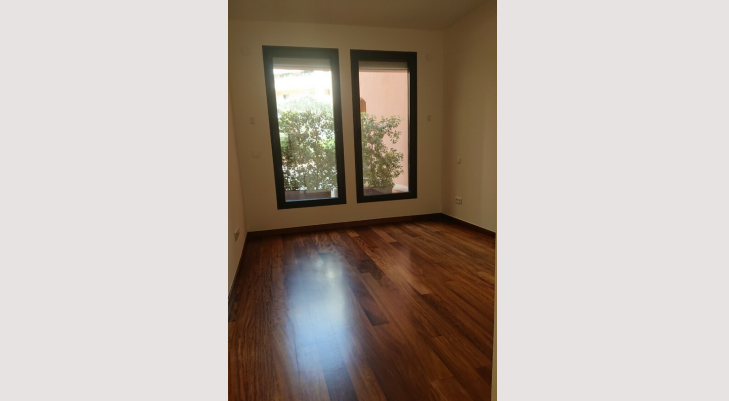

FONTVIEILLE - 2 PIECES AU CALME EN EXCELLENT ETAT