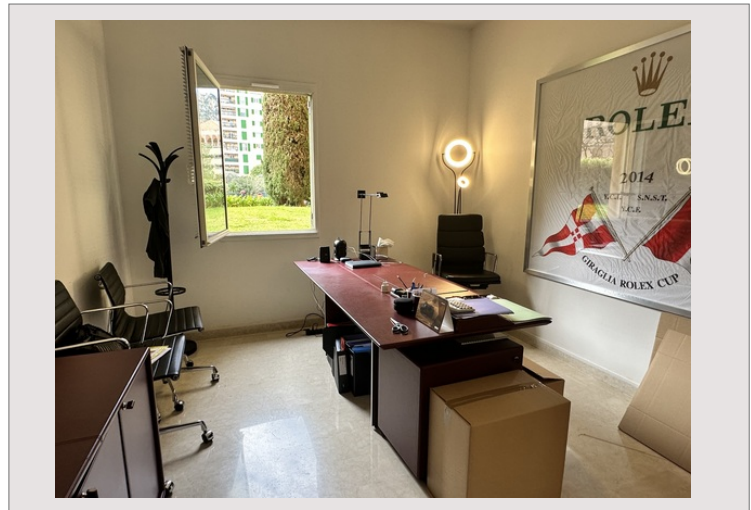

BOTTICELLI - 2 Pièces à Usage mixte

Location Monaco

Exclusivité

4 500 € / mois

+ Charges : 215 €

Agréable 2 pièces situé au rez-de-chaussée du Botticelli

Type de produit	Appartement	Nb. pièces	2
Superficie hab.	54 m ²	Nb. chambres	1
Vue	Jardins et ville	Nb. parking	1
Etat	Bon état	Nb. caves	1
Etage	RDC	Immeuble	Botticelli
Date de libération	15/09/2024	Quartier	Fontvieille
Usage mixte	Oui		

2 pièces de 54 m² environ situé dans la Résidence du Botticelli.

L'appartement se compose de

- Une Entrée
- Un Salon
- Une Cuisine indépendante
- Une Chambre avec placards
- Une Salle de bains
- Un Toilette invités

Appartement climatisé.

Loué avec une cave

Possibilité de louer en bureau

BOTTICELLI - 2 Pièces à Usage mixte

BOTTICELLI - 2 Pièces à Usage mixte

BOTTICELLI - 2 Pièces à Usage mixte