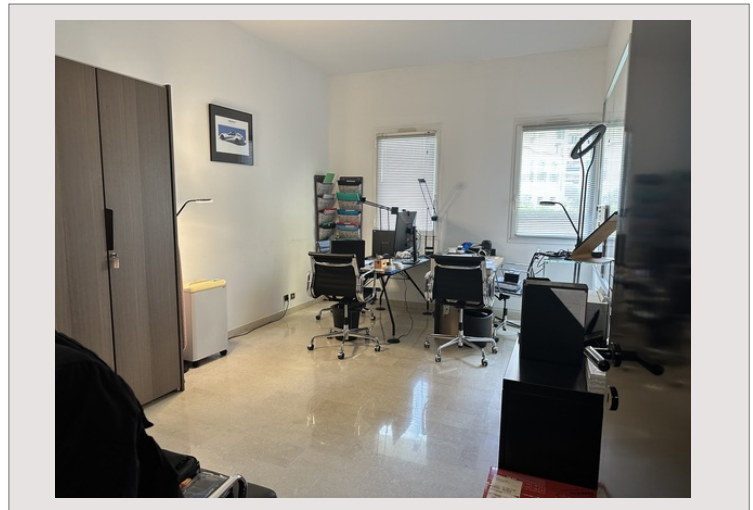

2 pièces de 54 m² environ situé dans la Résidence du Botticelli.

L'appartement se compose de

- Une Entrée
- Un Salon
- Une Cuisine indépendante
- Une Chambre avec placards
- Une Salle de bains
- Un Toilette invités

Appartement climatisé.

Loué avec une cave

Possibilité de louer en bureau

BOTTICELLI - 2 Pièces à Usage mixte

BOTTICELLI - 2 Pièces à Usage mixte

BOTTICELLI - 2 Pièces à Usage mixte