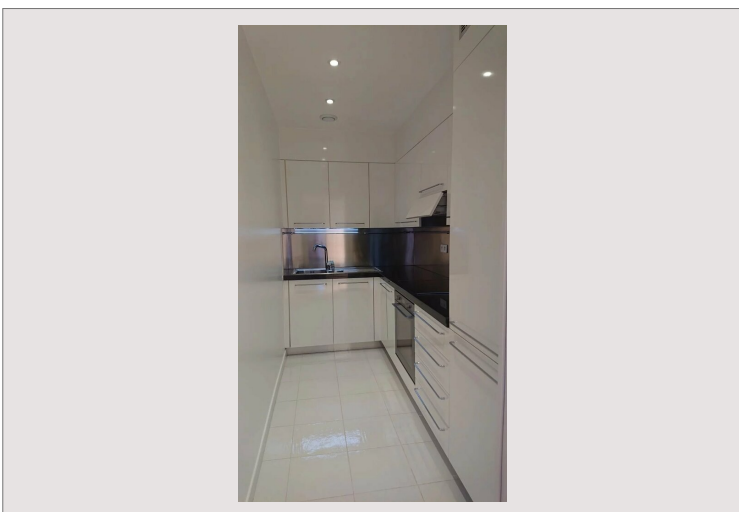

2 PIECES A LA VENTE - LE BOTTICELLI

Vente Monaco

2 014 000 €

2 PIECES A LA VENTE - LE BOTTICELLI La résidence 'LE BOTTICELLI' situé dans la Marina de Fontvieille bénéficie d'un service de sécurité 24/7 et se situe à deux pas de toutes les commodités (écoles, centre commercial, parcs). Un appartement de 2 pièces entièrement refait à neuf et en très bon état. Il se compose de la manière suivante : - Une entrée - Une buanderie - Un séjour - Une cuisine équipée - Une chambre - 2 placards - Une salle de douches complètes Une terrasse. Une cave vient compléter ce bien.

Type de produit	Appartement	Nb. pièces	2
Superficie hab.	58 m ²	Nb. chambres	1
Date de libération	31/10/2024	Nb. caves	1
		Immeuble	Botticelli
		Quartier	Fontvieille

2 PIECES A LA VENTE - LE BOTTICELLI