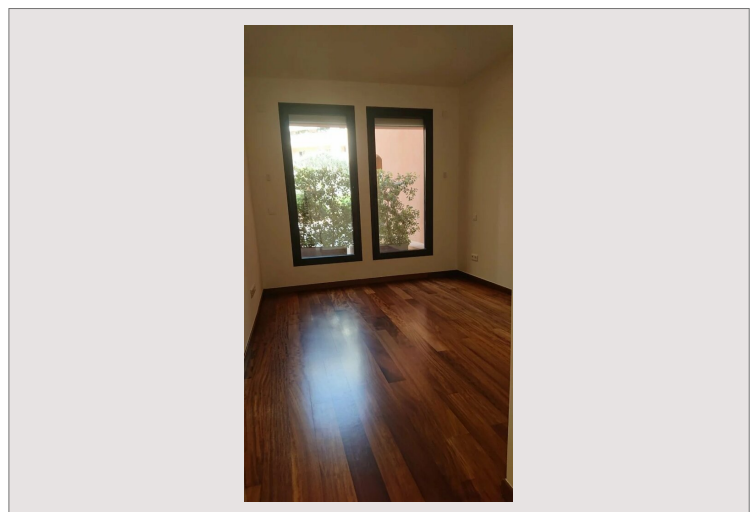

2 PIECES A LA VENTE - LE BOTTICELLI

Vente Monaco

2 014 000 €

2 PIECES A LA VENTE - LE BOTTICELLI La résidence 'LE BOTTICELLI' situé dans la Marina de Fontvieille bénéficie d'un service de sécurité 24/7 et se situe à deux pas de toutes les commodités (écoles, centre commercial, parcs). Un appartement de 2 pièces entièrement refait à neuf et en très bon état. Il se compose de la manière suivante : - Une entrée - Une buanderie - Un séjour - Une cuisine équipée - Une chambre - 2 placards - Une salle de douches complètes Une terrasse. Une cave vient compléter ce bien.

Type de produit	Appartement	Nb. pièces	2
Superficie hab.	58 m ²	Nb. chambres	1
Date de libération	31/10/2024	Nb. caves	1
		Immeuble	Botticelli
		Quartier	Fontvieille

2 PIECES A LA VENTE - LE BOTTICELLI