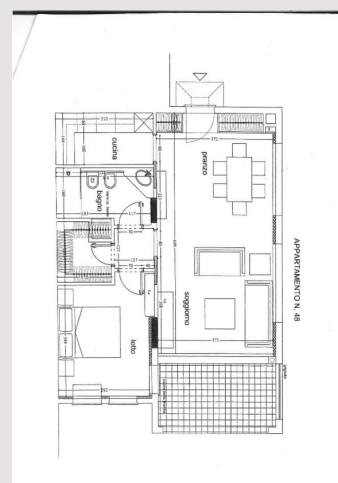

2 pièces entièrement refait à neuf

Vente Monaco

2 200 000 €

Type de produit	Appartement	Nb. pièces	2
Superficie totale	59 m²	Nb. chambres	1
Superficie hab.	51 m²	Nb. caves	1
Superficie terrasse	8 m²	Immeuble	Le Donatello
Etat	Rénové	Quartier	Fontvieille
Etage	RDC	Date de libération	Immédiatement

Appartement situé en rez-de-chaussée avec vue sur les jardins, en parfait état, refait à neuf composé d'un séjour avec salle à manger donnant sur une loggia, d'une cuisine équipée et d'une chambre avec dressing, une salle de bain.

1 Cave, 1 Parking.

Disponibilité immédiate.