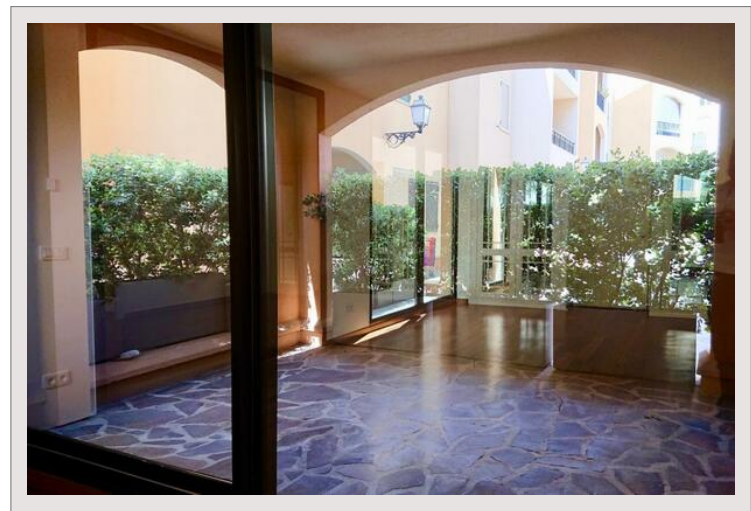

2 pièces raffiné et rénové au Donatello

Vente Monaco

2 630 000 €

Type de produit	Appartement	Nb. pièces	2
Superficie totale	59 m²	Nb. chambres	1
Superficie hab.	51 m²	Nb. caves	1
Superficie terrasse	8 m²	Immeuble	Le Donatello
		Quartier	Fontvieille

OPPORTUNITE D'INVESTISSEMENT - USAGE MIXTE

Située au cœur du quartier de Fontvieille, la résidence le Donatello dotée d'un service de sécurité 24h/24 se situe à mi-chemin entre le front de mer animé avec ses nombreux restaurants et toutes les commodités facilement accessibles.

Cet appartement, accessible par une entrée indépendante, présente un séjour spacieux avec un coin repas et offre une belle vue sur des jardins tout en profitant du calme d'une rue piétonne.

Une cuisine indépendante et attenante complète l'espace de vie.

L'espace nuit arbore une généreuse chambre avec salle de bains et dressing.

En excellent état, l'appartement présente du parquet au sol, double vitrage occultant et climatisation réversible.

1 cave