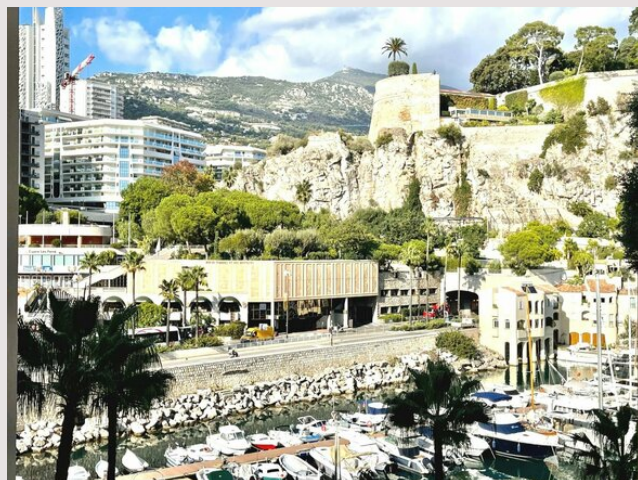

STUDIO - FONTVIEILLE - LE GIOTTO

Location Monaco

Exclusivité

4 200 € / mois
+ Charges : 250 €

Type de produit	Appartement	Nb. pièces	1
Superficie totale	40 m²	Nb. parking	1
Superficie hab.	30 m²	Nb. caves	1
Superficie terrasse	10 m²	Immeuble	Giotto
Etat	Prestations luxueuses	Quartier	Fontvieille
Etage	3	Date de libération	01/07/2026

Dans une belle résidence à Fontvieille,

Studio d'une surface totale de 40m², entièrement rénové, neuf. Cuisine équipée. Climatisation. Loggia fermée. Vue Port de Fontvieille.

Une cave et un emplacement de parking.

Disponible 01/07/2026