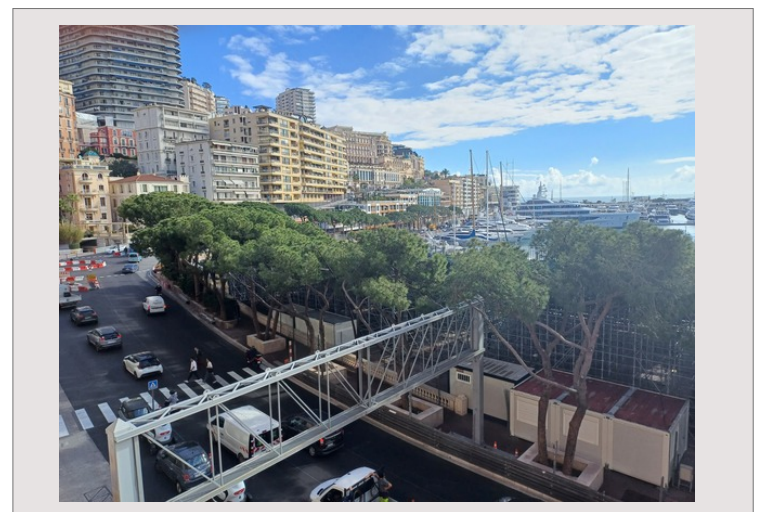

2P - Usage Mixte - Port de Monaco

Location Monaco

Exclusivité

6 500 € / mois

+ Charges : 250 €

Très beau 2 pièces traversant - Usage Mixte - Magnifique vue sur le Grand prix et le Port de Monaco.

Type de produit	Bureau	Nb. pièces	2
Superficie totale	75 m ²	Immeuble	Les Caravelles
Superficie hab.	60 m ²	Quartier	Port
Superficie terrasse	15 m ²	Vue	Port et Grand Prix
Etat	Bon état	Usage mixte	Oui

2 pièces idéalement situé face au Port et offrant une fantastique vue Port et Grand Prix.

Ideal bureau - Climatisation

Usage Mixte

Il se compose d'une entrée, un salon donnant sur terrasse, une chambre, une salle de bain.

2P - Usage Mixte - Port de Monaco

2P - Usage Mixte - Port de Monaco