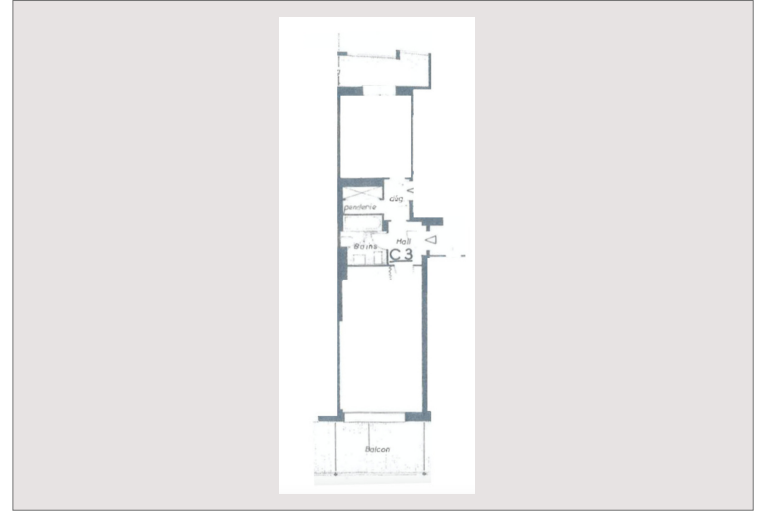

2P - Usage Mixte - Port de Monaco