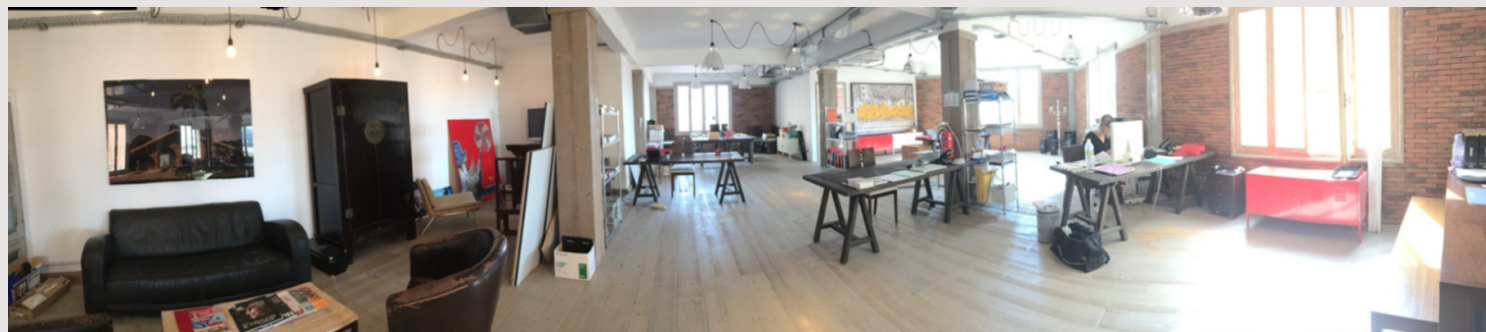

MERCURE - 4P EN USAGE MIXTE

Vente Monaco

Prix sur demande

Type de produit	Appartement	Nb. pièces	4
Superficie totale	189 m ²	Immeuble	Mercure
Vue	Ville et Rocher	Quartier	Jardin Exotique
Etage	1er	Date de libération	01/11/2026
Usage mixte	Oui		

Actuellement agencé en bureau.

Loué 8 000 € / mois.

MERCURE - 4P EN USAGE MIXTE