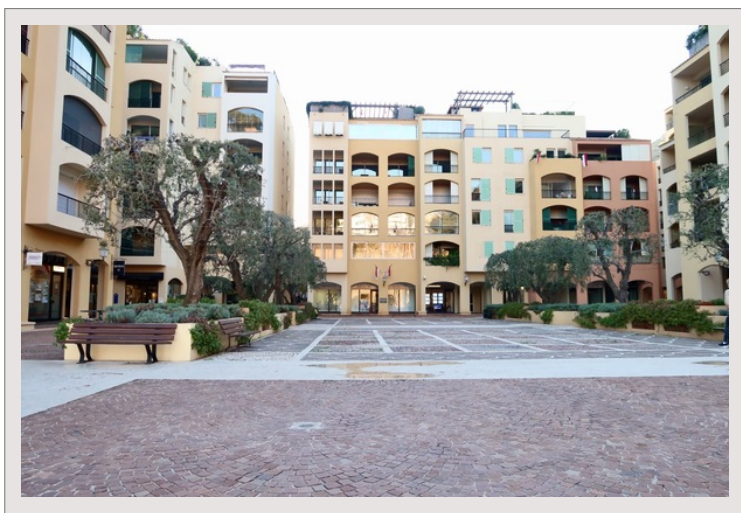

DONATELLO - 2 PIÈCES

Vente Monaco

2 300 000 €

Type de produit	Appartement	Nb. pièces	2
Superficie totale	59 m²	Nb. caves	1
Superficie hab.	51 m²	Immeuble	Le Donatello
Superficie terrasse	8 m²	Quartier	Fontvieille
Etat	Bon état	Etage	RDC
Date de libération	30/04/2024	Usage mixte	Oui

Donatello - Appartement entièrement refait à neuf, avec une entrée indépendante. Il est très calme car il se trouve sur une zone piétonne. Parquet au sol, double vitrage occultant, climatisation réversible. Ce 2 pièces se compose de :

- Une entrée avec placard
- Un séjour
- Une cuisine équipée
- Une chambre
- Un dressing
- Une salle de bains complète
- Une terrasse/loggia

L'appartement est vendu avec une cave dans l'immeuble.

Actuellement loué 4.250€ + 470€ de charges / mois jusqu'au 31/01/2022.