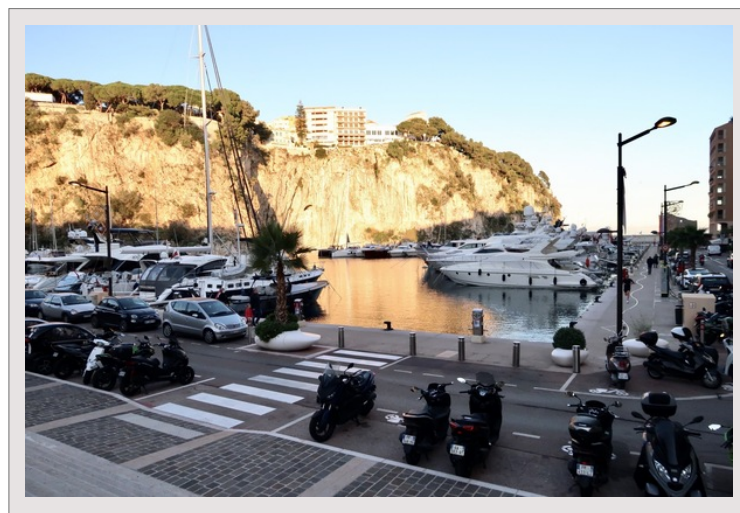

DONATELLO - 2 PIÈCES

Vente Monaco

2 300 000 €

Type de produit	Appartement	Nb. pièces	2
Superficie totale	59 m²	Nb. caves	1
Superficie hab.	51 m²	Immeuble	Le Donatello
Superficie terrasse	8 m²	Quartier	Fontvieille
Etat	Bon état	Etage	RDC
Date de libération	30/04/2024	Usage mixte	Oui

Donatello - Appartement entièrement refait à neuf, avec une entrée indépendante. Il est très calme car il se trouve sur une zone piétonne. Parquet au sol, double vitrage occultant, climatisation réversible. Ce 2 pièces se compose de :

- Une entrée avec placard
- Un séjour
- Une cuisine équipée
- Une chambre
- Un dressing
- Une salle de bains complète
- Une terrasse/loggia

L'appartement est vendu avec une cave dans l'immeuble.

Actuellement loué 4.250€ + 470€ de charges / mois jusqu'au 31/01/2022.