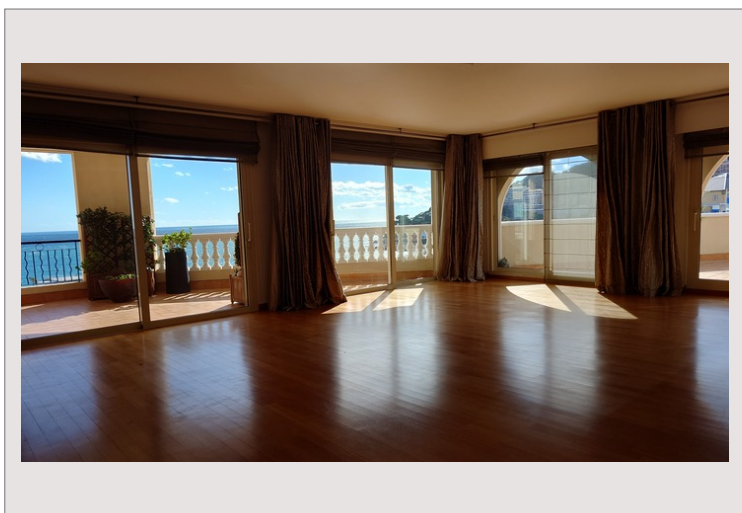

Location à Fontvieille avec vue directe sur la mer et piscine privée