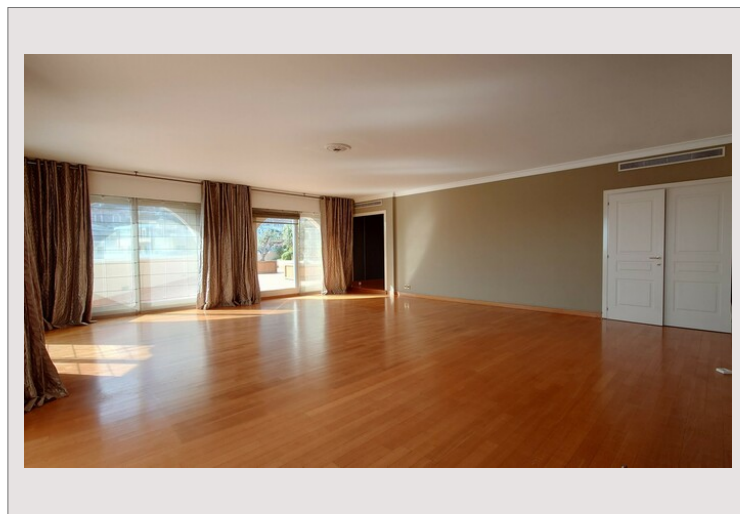

Location à Fontvieille avec vue directe sur la mer et piscine privée