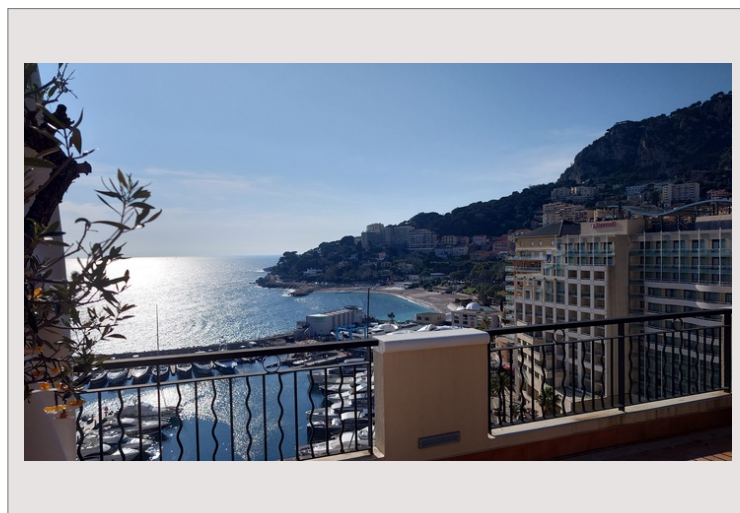

## Location à Fontvieille avec vue directe sur la mer et piscine privée

Dans un immeuble de haut standing à Fontvieille, situé au dernier étage et profitant ainsi d'une vue panoramique sur la mer et le port, un appartement en très bonne condition de 5 chambres et 5 salles de bain à la location. Il se compose d'une entrée ouvrant sur séjour et sa salle à manger, une cuisine équipée, un bureau, 5 chambres toutes en suite et disposant de rangements, un WC d'invités.