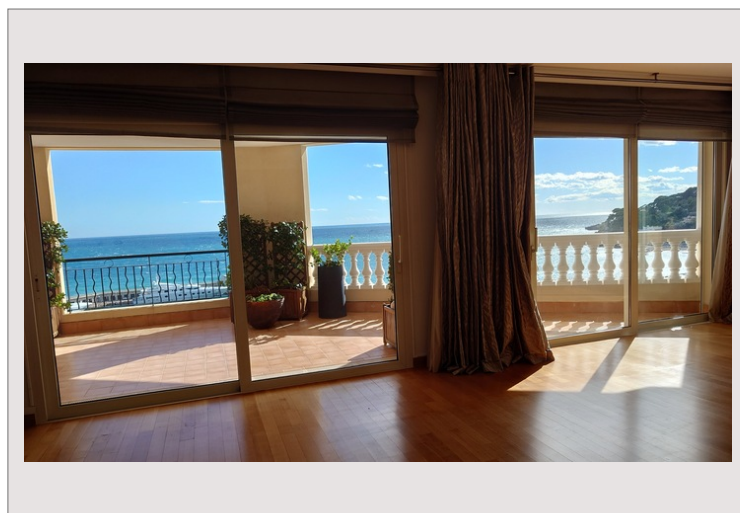

Dans un immeuble de haut standing à Fontvieille, situé au dernier étage et profitant ainsi d'une vue panoramique sur la mer et le port, un appartement en très bonne condition de 5 chambres et 5 salles de bain à la location. Il se compose d'une entrée ouvrant sur séjour et sa salle à manger, une cuisine équipée, un bureau, 5 chambres toutes en suite et disposant de rangements, un WC d'invités.

## Location à Fontvieille avec vue directe sur la mer et piscine privée