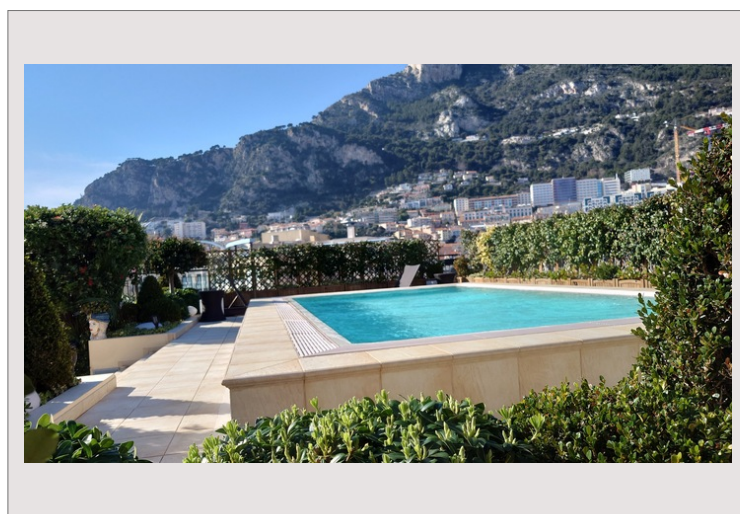

## Location à Fontvieille avec vue directe sur la mer et piscine privée

Dans un immeuble de haut standing à Fontvieille, situé au dernier étage et profitant ainsi d'une vue panoramique sur la mer et le port, un appartement en très bonne condition de 5 chambres et 5 salles de bain à la location. Il se compose d'une entrée ouvrant sur séjour et sa salle à manger, une cuisine équipée, un bureau, 5 chambres toutes en suite et disposant de rangements, un WC d'invités.

L'appartement profite de spacieuses terrasses ainsi qu'une d'une piscine privée.

4 places de parking et 1 cave complètent ce bien.