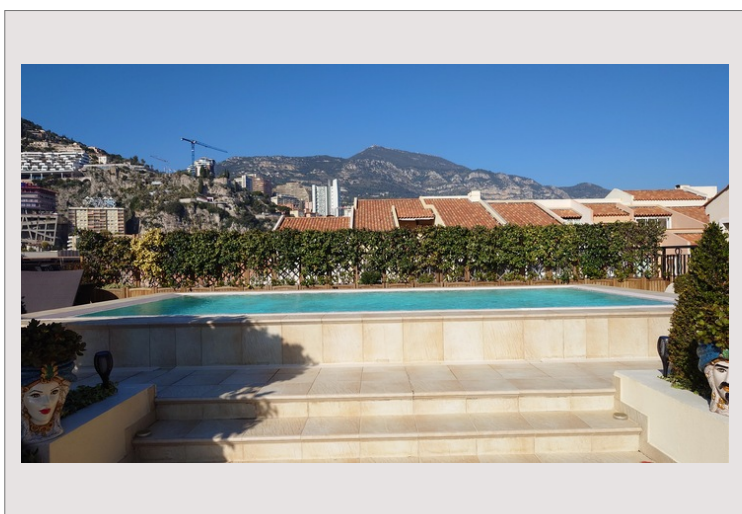

Dans un immeuble de haut standing à Fontvieille, situé au dernier étage et profitant ainsi d'une vue panoramique sur la mer et le port, un appartement en très bonne condition de 5 chambres et 5 salles de bain à la location. Il se compose d'une entrée ouvrant sur séjour et sa salle à manger, une cuisine équipée, un bureau, 5 chambres toutes en suite et disposant de rangements, un WC d'invités.

L'appartement profite de spacieuses terrasses ainsi qu'une d'une piscine privée.

4 places de parking et 1 cave complètent ce bien.

## Location à Fontvieille avec vue directe sur la mer et piscine privée