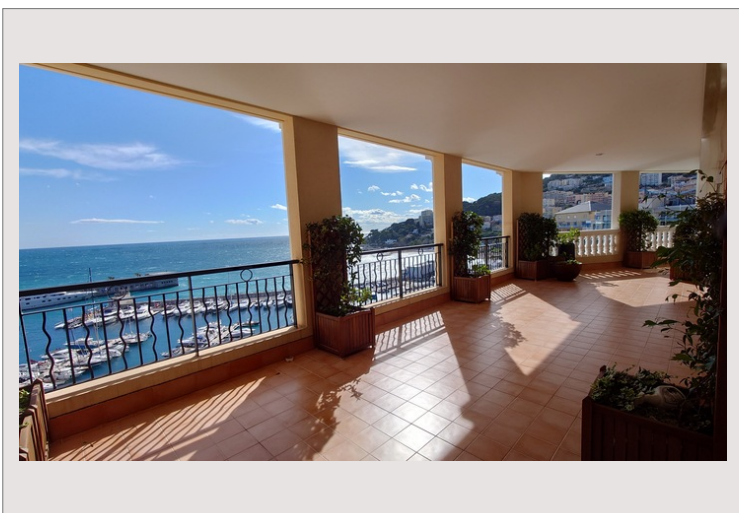

## Location à Fontvieille avec vue directe sur la mer et piscine privée

Dans un immeuble de haut standing à Fontvieille, situé au dernier étage et profitant ainsi d'une vue panoramique sur la mer et le port, un appartement en très bonne condition de 5 chambres et 5 salles de bain à la location. Il se compose d'une entrée ouvrant sur séjour et sa salle à manger, une cuisine équipée, un bureau, 5 chambres toutes en suite et disposant de rangements, un WC d'invités.

L'appartement profite de spacieuses terrasses ainsi qu'une d'une piscine privée.

4 places de parking et 1 cave complètent ce bien.