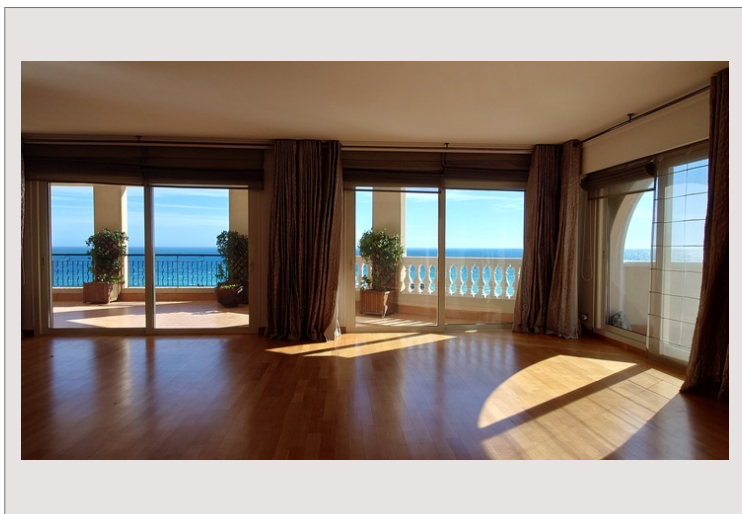

Location à Fontvieille avec vue directe sur la mer et piscine privée