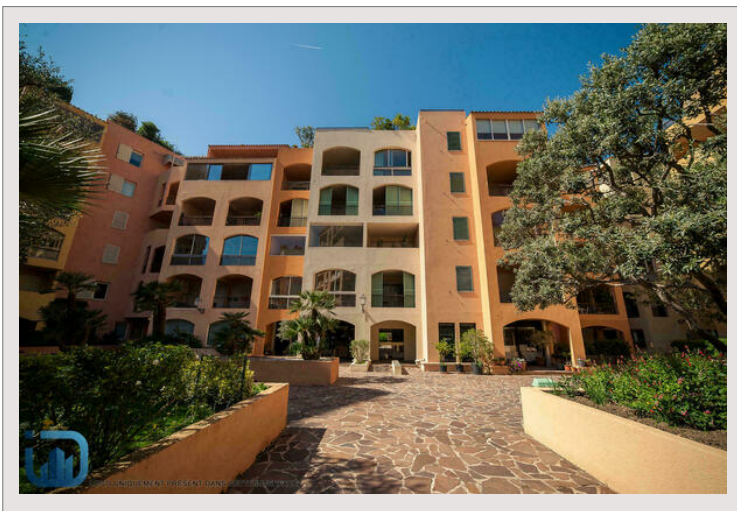

Fontvieille : Donatello - Deux pièces, usage mixte

Vente Monaco

2 350 000 €

Beau deux pièces avec une entrée indépendante situé à fontvieille, proche des commerces, des restaurants et du port de Fontvieille.

Type de produit	Appartement	Nb. pièces	2
Superficie totale	59 m²	Nb. chambres	1
Superficie hab.	51 m²	Nb. caves	1
Superficie terrasse	8 m²	Immeuble	Le Donatello
Vue	Placette / Jardins	Quartier	Fontvieille
Etage	RDC	Usage mixte	Oui

Ce beau deux pièces se compose de:

- Un salon,
- Une cuisine équipée,
- Une chambre ,
- Une loggia,
- Un dressing,
- Salle de bain.

L'appartement bénéficie d'une climatisation réversible. Une cave est incluse dans le prix.

L'appartement est actuellement loué 4.300,00 € / mois jusqu'au 30/09/2024.