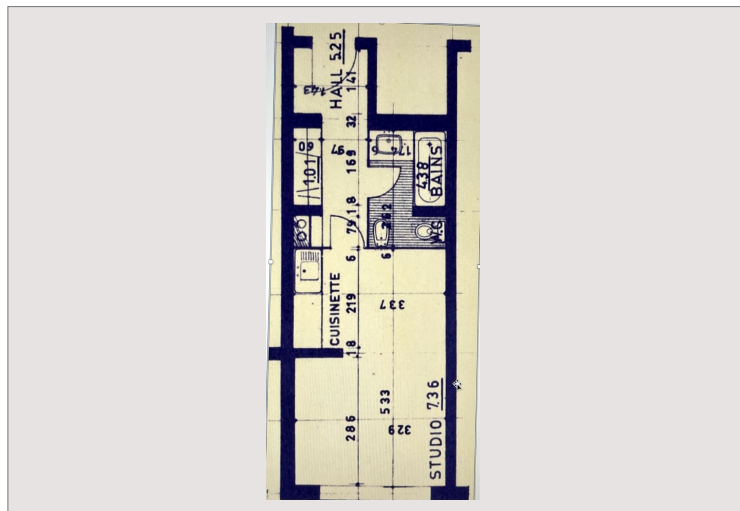

Type de produit	Appartement	Nb. pièces	1
Superficie hab.	30 m <sup>2</sup>	Nb. parking	1
Vue	boulevard d'Italie	Immeuble	Château Amiral
Exposition	ouest	Quartier	La Rousse - Saint Roman

Le Château Amiral possède deux entrées, une entrée sur le boulevard du Larvotto, avec un accès facile aux plages, Méridien et de nombreux restaurants et une deuxième entrée sur le boulevard d'Italie, à proximité de supermarchés, des magasins, restaurants et du club de tennis. Possibilité d'un parking pour une voiture citadine en sus pour 300 000€.

## AFFAIRE CHÂTEAU AMIRAL GRAND STUDIO D'ENVIRON 30m2