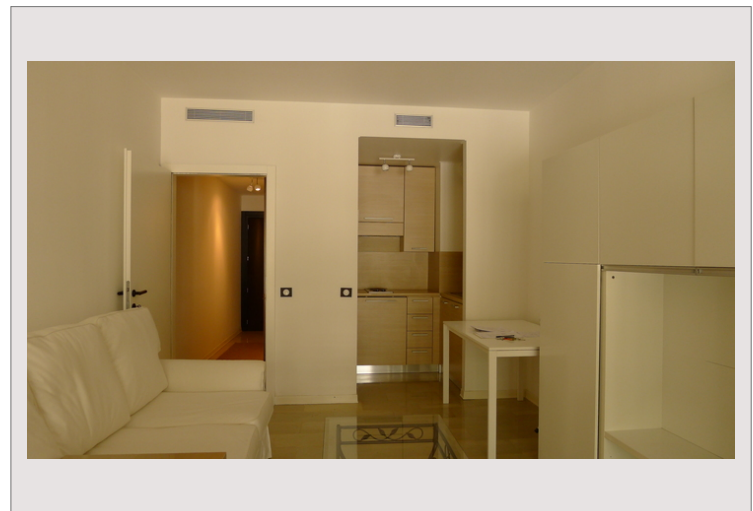

Fontvieille: Studio avec grande loggia vue port, cave et parking

Location Monaco

3 500 € / mois
(Charges comprises)

Type de produit	Appartement	Nb. pièces	1
Superficie totale	38 m²	Nb. parking	1
Superficie hab.	30 m²	Nb. caves	1
Superficie terrasse	8 m²	Immeuble	Giotto
Vue	Port	Quartier	Fontvieille
Etage	1	Date de libération	15/07/2024

Le Giotto: Dans le quartier de Fontvieille, proche des restaurants, commerces et transports, beau studio avec grande loggia avec vue sur le port.

L'appartement se composé d'une entrée avec placard, une salle de bain avec wc, un séjour avec coin cuisine, une loggia.

La location est prévue sans meubles mais avec la possibilité de les acheter auprès du locataire.

Une cave et une spacieuse place de parking complètent le bien.