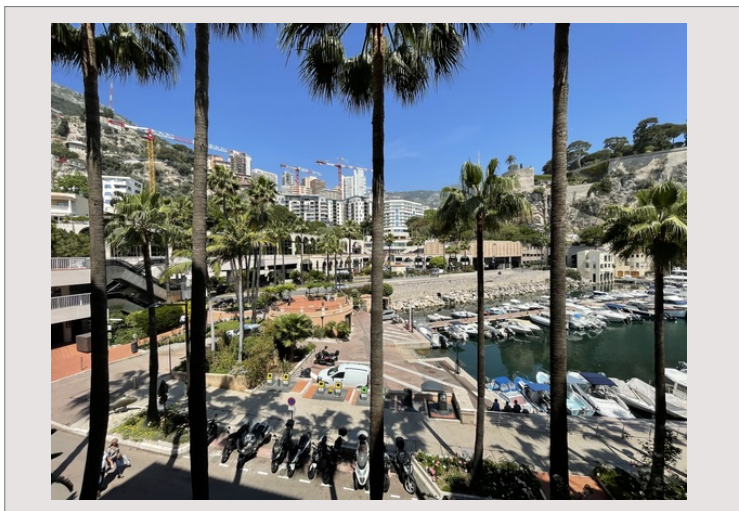

## Fontvieille: Studio avec grande loggia vue port, cave et parking

Le Giotto: Dans le quartier de Fontvieille, proche des restaurants, commerces et transports, beau studio avec grande loggia avec vue sur le port.

L'appartement se composé d'une entrée avec placard, une salle de bain avec wc, un séjour avec coin cuisine, une loggia.