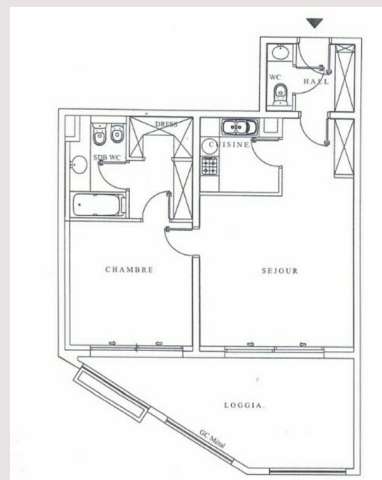

Memmo Center - Monaco - Spacieux deux pièces avec vue mer

Location Monaco

7 500 € / mois

+ Charges : 1.050 €

Type de produit	Appartement	Nb. pièces	2
Superficie totale	86 m²	Nb. chambres	1
Superficie hab.	65 m²	Nb. parking	1
Superficie terrasse	21 m²	Nb. caves	1
Vue	Mer, Port de Cap D'Ail	Immeuble	Memmo Center
Exposition	Sud	Quartier	Fontvieille
Etat	Prestations luxueuses	Etage	2
Date de libération	01/10/2024		

Ce spacieux 2 pièces de 86m², situé au deuxième étage, est en parfait état. Il dispose d'une vue mer et vue sur le Port de Cap D'Ail.

Il est composé d'un séjour, une cuisine équipée, une chambre en suite, d'une toilette invités, ainsi que d'une loggia. Un parking et une cave complètent ce bien.

Concierge 24/24h et salle de sport dans l'immeuble.

A proximité des tous commerces et restaurants.