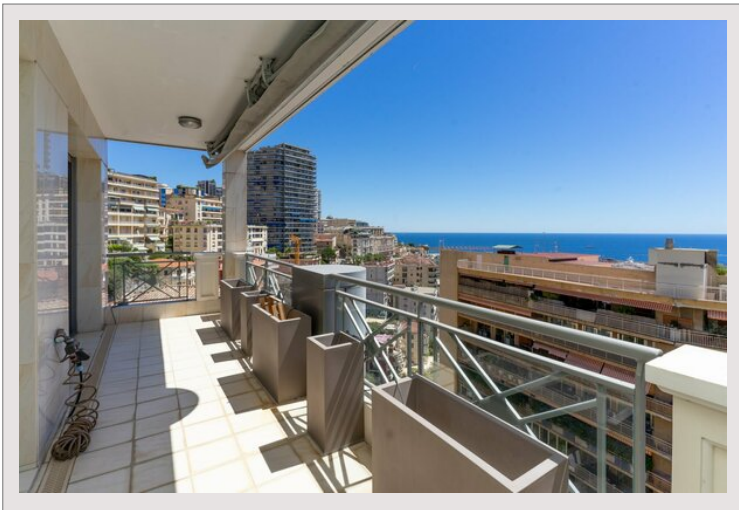

Monaco - Condamine - Triplex avec vue panoramique sur le port

Vente Monaco

18 900 000 €

Dans le quartier de la Condamine, somptueux triplex avec terrasse offrant une vue panoramique sur le port Hercule et le circuit de Grand Prix de Formule 1.

Dans le quartier de la Condamine, somptueux triplex avec terrasse offrant une vue panoramique sur le port Hercule et le circuit de Grand Prix de Formule 1.

Ce spacieux appartement comporte une entrée, un vaste salon, une cuisine, ainsi que 3 grandes chambres, avec possibilité de réaliser une quatrième chambre.

Trois emplacements de parking complètent ce bien.

Monaco - Condamine - Triplex avec vue panoramique sur le port

Monaco - Condamine - Triplex avec vue panoramique sur le port

Monaco - Condamine - Triplex avec vue panoramique sur le port

Monaco - Condamine - Triplex avec vue panoramique sur le port