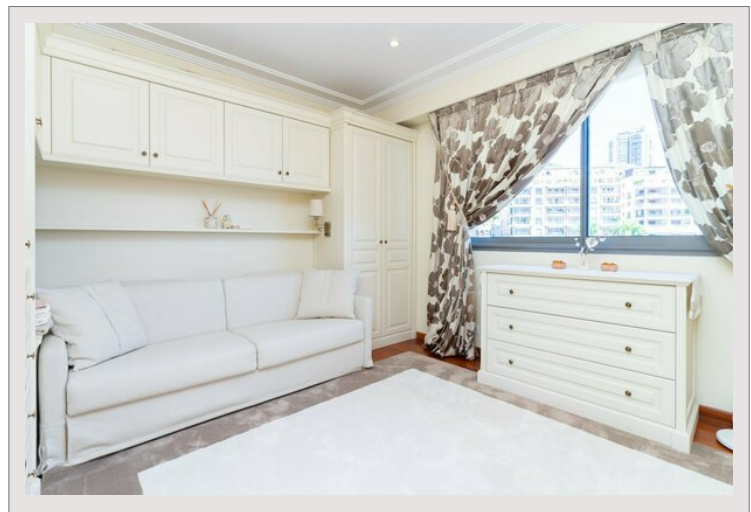

Monaco - Condamine - Triplex avec vue panoramique sur le port