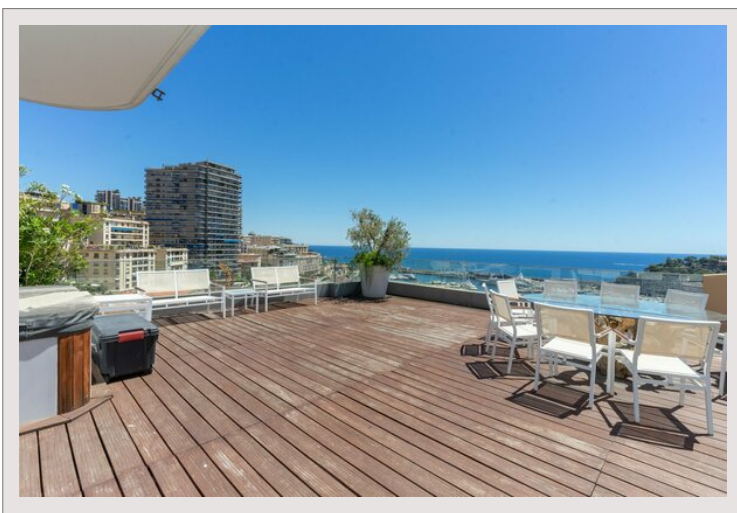

Monaco - Condamine - Triplex avec vue panoramique sur le port

Vente Monaco

18 900 000 €

Dans le quartier de la Condamine, somptueux triplex avec terrasse offrant une vue panoramique sur le port Hercule et le circuit de Grand Prix de Formule 1.

Dans le quartier de la Condamine, somptueux triplex avec terrasse offrant une vue panoramique sur le port Hercule et le circuit de Grand Prix de Formule 1.

Ce spacieux appartement comporte une entrée, un vaste salon, une cuisine, ainsi que 3 grandes chambres, avec possibilité de réaliser une quatrième chambre.

Trois emplacements de parking complètent ce bien.

Monaco - Condamine - Triplex avec vue panoramique sur le port

Monaco - Condamine - Triplex avec vue panoramique sur le port

Monaco - Condamine - Triplex avec vue panoramique sur le port

Monaco - Condamine - Triplex avec vue panoramique sur le port