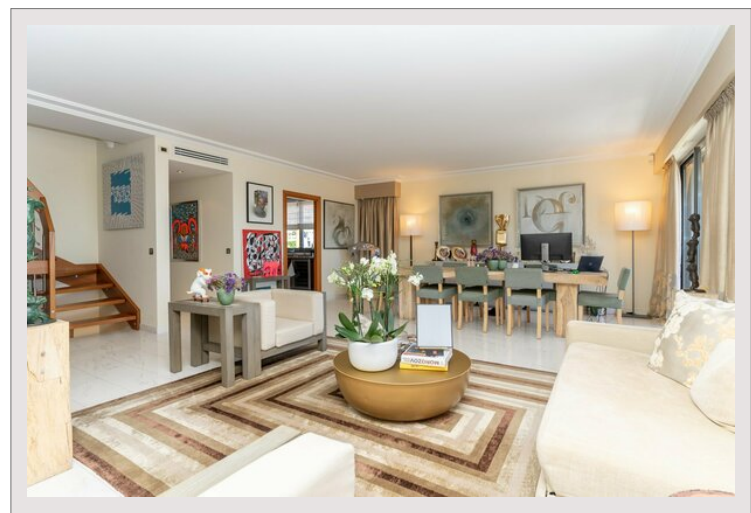

Monaco - Condamine - Triplex avec vue panoramique sur le port

Vente Monaco

18 900 000 €

Dans le quartier de la Condamine, somptueux triplex avec terrasse offrant une vue panoramique sur le port Hercule et le circuit de Grand Prix de Formule 1.

Type de produit	Penthouse/Roof	Nb. pièces	5+
Superficie totale	340 m²	Nb. chambres	3
Superficie hab.	220 m²	Nb. parking	3
Superficie terrasse	120 m²	Immeuble	Harbour Crest
Vue	Mer	Quartier	Moneghetti
Exposition	SUD	Etat	Prestations luxueuses
Etage	4ème		

Dans le quartier de la Condamine, somptueux triplex avec terrasse offrant une vue panoramique sur le port Hercule et le circuit de Grand Prix de Formule 1.

Ce spacieux appartement comporte une entrée, un vaste salon, une cuisine, ainsi que 3 grandes chambres, avec possibilité de réaliser une quatrième chambre.

Trois emplacements de parking complètent ce bien.