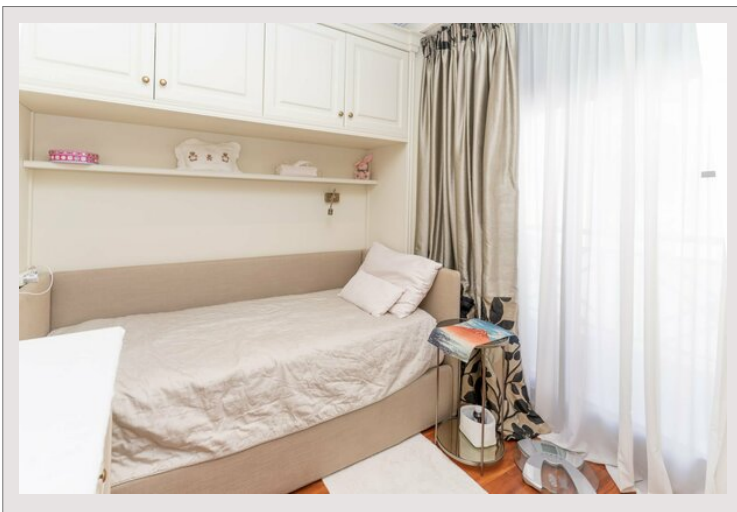

Monaco - Condamine - Triplex avec vue panoramique sur le port