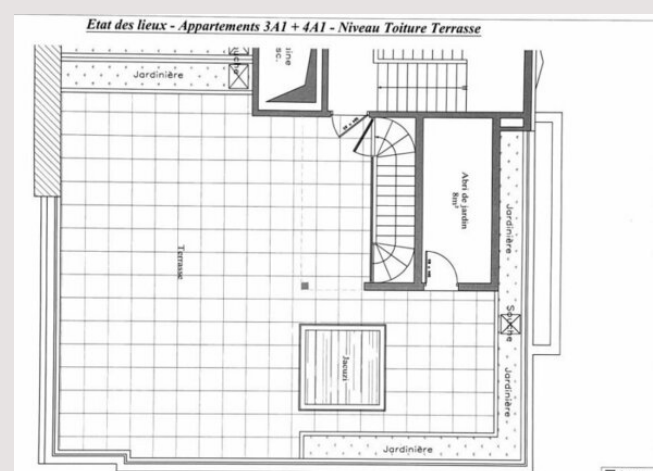

Type de produit	Penthouse/Roof	Nb. pièces	5+
Superficie totale	340 m ²	Nb. chambres	3
Superficie hab.	220 m ²	Nb. parking	3
Superficie terrasse	120 m ²	Immeuble	Harbour Crest
Vue	Mer	Quartier	Moneghetti
Exposition	SUD	Etat	Prestations luxueuses
Etage	4ème		

Trois emplacements de parking complètent ce bien.

Monaco - Condamine - Triplex avec vue panoramique sur le port

Monaco - Condamine - Triplex avec vue panoramique sur le port

Monaco - Condamine - Triplex avec vue panoramique sur le port