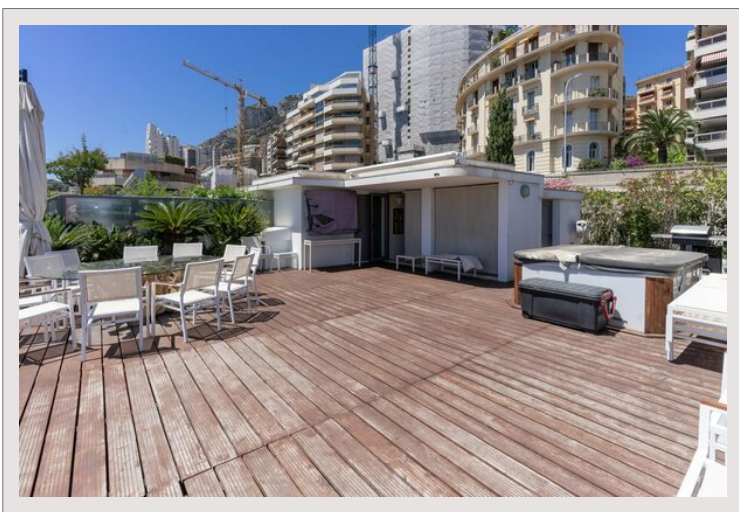

Monaco - Condamine - Triplex avec vue panoramique sur le port

Vente Monaco

18 900 000 €

Dans le quartier de la Condamine, somptueux triplex avec terrasse offrant une vue panoramique sur le port Hercule et le circuit de Grand Prix de Formule 1.

Dans le quartier de la Condamine, somptueux triplex avec terrasse offrant une vue panoramique sur le port Hercule et le circuit de Grand Prix de Formule 1.

Ce spacieux appartement comporte une entrée, un vaste salon, une cuisine, ainsi que 3 grandes chambres, avec possibilité de réaliser une quatrième chambre.

Trois emplacements de parking complètent ce bien.

Monaco - Condamine - Triplex avec vue panoramique sur le port

Monaco - Condamine - Triplex avec vue panoramique sur le port

Monaco - Condamine - Triplex avec vue panoramique sur le port

Monaco - Condamine - Triplex avec vue panoramique sur le port