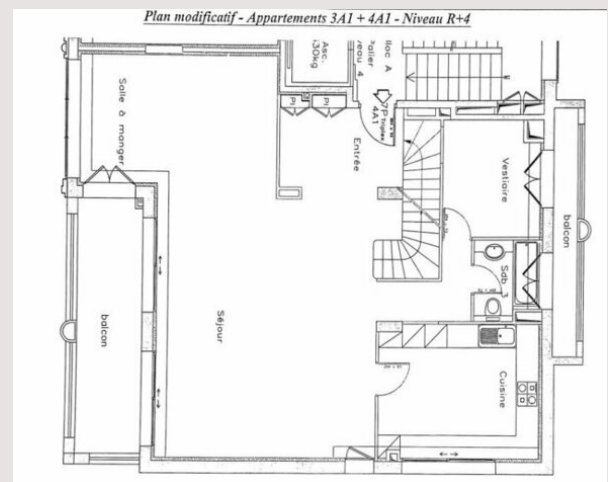

Type de produit	Penthouse/Roof	Nb. pièces	5+
Superficie totale	340 m ²	Nb. chambres	3
Superficie hab.	220 m ²	Nb. parking	3
Superficie terrasse	120 m ²	Immeuble	Harbour Crest
Vue	Mer	Quartier	Moneghetti
Exposition	SUD	Etat	Prestations luxueuses
Etage	4ème		

Dans le quartier de la Condamine, somptueux triplex avec terrasse offrant une vue panoramique sur le port Hercule et le circuit de Grand Prix de Formule 1.

Ce spacieux appartement comporte une entrée, un vaste salon, une cuisine, ainsi que 3 grandes chambres, avec possibilité de réaliser une quatrième chambre.

Trois emplacements de parking complètent ce bien.

Monaco - Condamine - Triplex avec vue panoramique sur le port

Monaco - Condamine - Triplex avec vue panoramique sur le port

Monaco - Condamine - Triplex avec vue panoramique sur le port