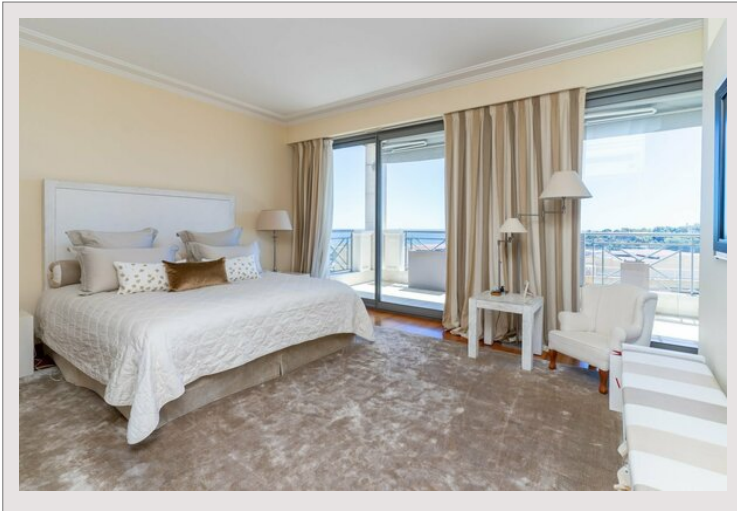

Monaco - Condamine - Triplex avec vue panoramique sur le port