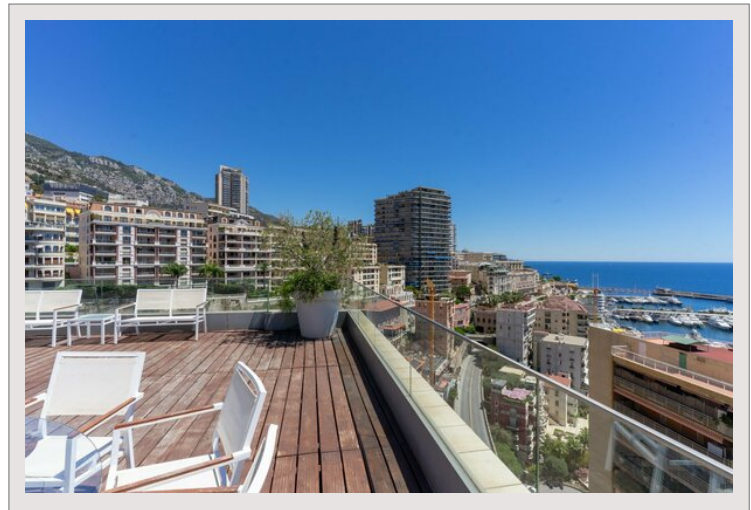

Monaco - Condamine - Triplex avec vue panoramique sur le port

Vente Monaco

18 900 000 €

Dans le quartier de la Condamine, somptueux triplex avec terrasse offrant une vue panoramique sur le port Hercule et le circuit de Grand Prix de Formule 1.

Dans le quartier de la Condamine, somptueux triplex avec terrasse offrant une vue panoramique sur le port Hercule et le circuit de Grand Prix de Formule 1.

Ce spacieux appartement comporte une entrée, un vaste salon, une cuisine, ainsi que 3 grandes chambres, avec possibilité de réaliser une quatrième chambre.

Trois emplacements de parking complètent ce bien.

Monaco - Condamine - Triplex avec vue panoramique sur le port

Monaco - Condamine - Triplex avec vue panoramique sur le port

Monaco - Condamine - Triplex avec vue panoramique sur le port

Monaco - Condamine - Triplex avec vue panoramique sur le port