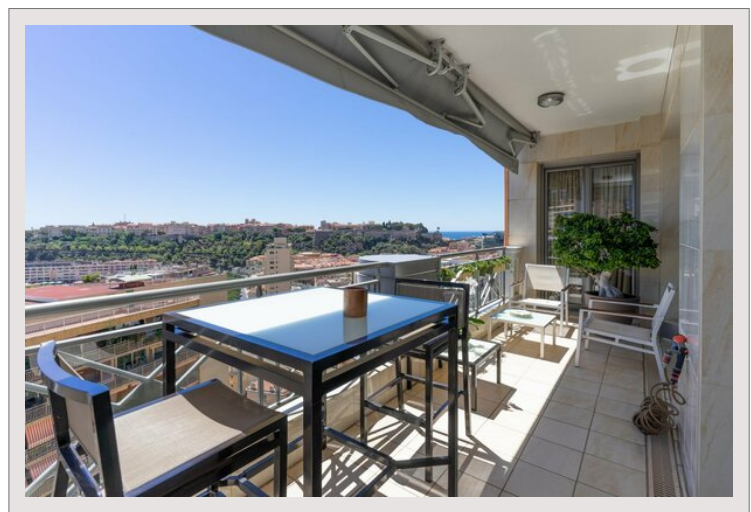

Dans le quartier de la Condamine, somptueux triplex avec terrasse offrant une vue panoramique sur le port Hercule et le circuit de Grand Prix de Formule 1.

Ce spacieux appartement comporte une entrée, un vaste salon, une cuisine, ainsi que 3 grandes chambres, avec possibilité de réaliser une quatrième chambre.

Trois emplacements de parking complètent ce bien.

Monaco - Condamine - Triplex avec vue panoramique sur le port

Monaco - Condamine - Triplex avec vue panoramique sur le port

Monaco - Condamine - Triplex avec vue panoramique sur le port

Monaco - Condamine - Triplex avec vue panoramique sur le port