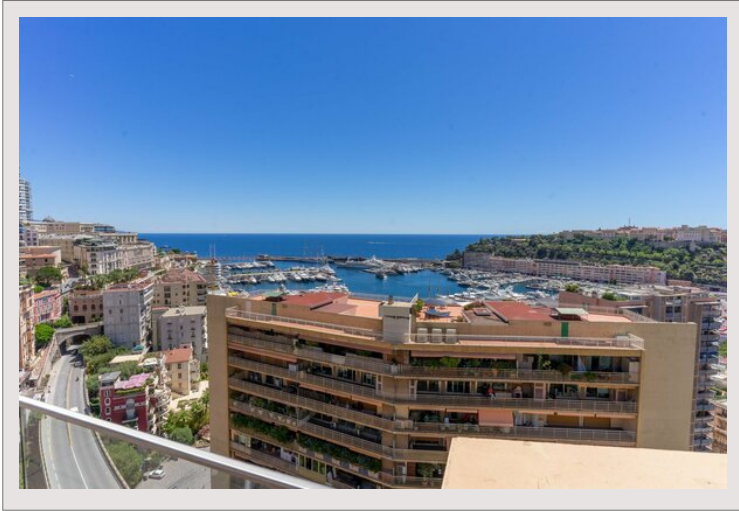

Monaco - Condamine - Triplex avec vue panoramique sur le port

Vente Monaco

18 900 000 €

Dans le quartier de la Condamine, somptueux triplex avec terrasse offrant une vue panoramique sur le port Hercule et le circuit de Grand Prix de Formule 1.

Dans le quartier de la Condamine, somptueux triplex avec terrasse offrant une vue panoramique sur le port Hercule et le circuit de Grand Prix de Formule 1.

Ce spacieux appartement comporte une entrée, un vaste salon, une cuisine, ainsi que 3 grandes chambres, avec possibilité de réaliser une quatrième chambre.

Trois emplacements de parking complètent ce bien.

Monaco - Condamine - Triplex avec vue panoramique sur le port

Monaco - Condamine - Triplex avec vue panoramique sur le port

Monaco - Condamine - Triplex avec vue panoramique sur le port

Monaco - Condamine - Triplex avec vue panoramique sur le port