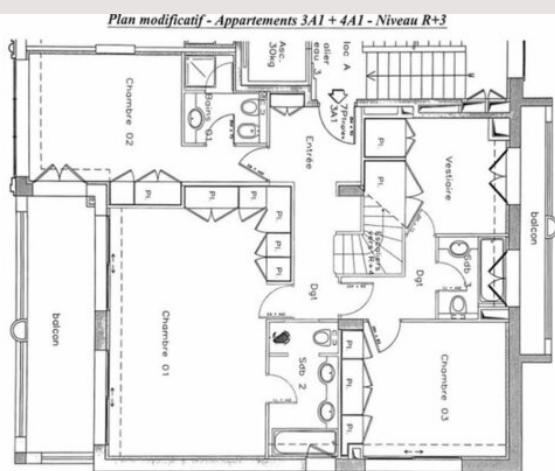

Type de produit	Penthouse/Roof	Nb. pièces	5+
Superficie totale	340 m ²	Nb. chambres	3
Superficie hab.	220 m ²	Nb. parking	3
Superficie terrasse	120 m ²	Immeuble	Harbour Crest
Vue	Mer	Quartier	Moneghetti
Exposition	SUD	Etat	Prestations luxueuses
Etage	4ème		

Dans le quartier de la Condamine, somptueux triplex avec terrasse offrant une vue panoramique sur le port Hercule et le circuit de Grand Prix de Formule 1.

Ce spacieux appartement comporte une entrée, un vaste salon, une cuisine, ainsi que 3 grandes chambres, avec possibilité de réaliser une quatrième chambre.

Trois emplacements de parking complètent ce bien.

Monaco - Condamine - Triplex avec vue panoramique sur le port

Monaco - Condamine - Triplex avec vue panoramique sur le port

Monaco - Condamine - Triplex avec vue panoramique sur le port