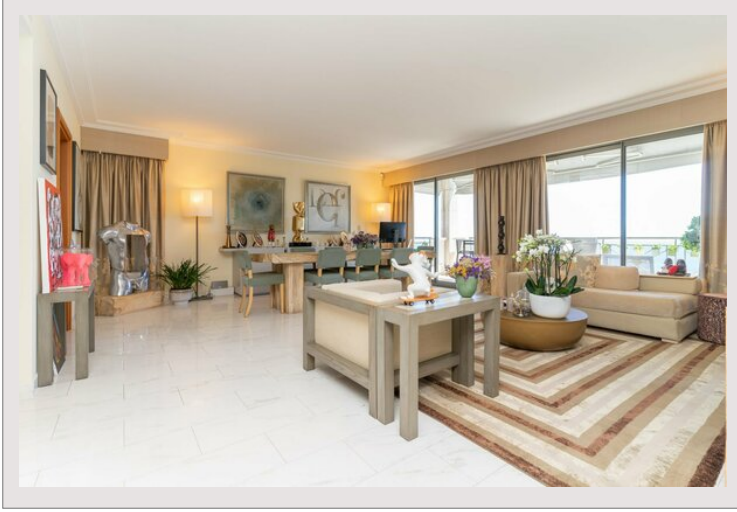

Monaco - Condamine - Triplex avec vue panoramique sur le port