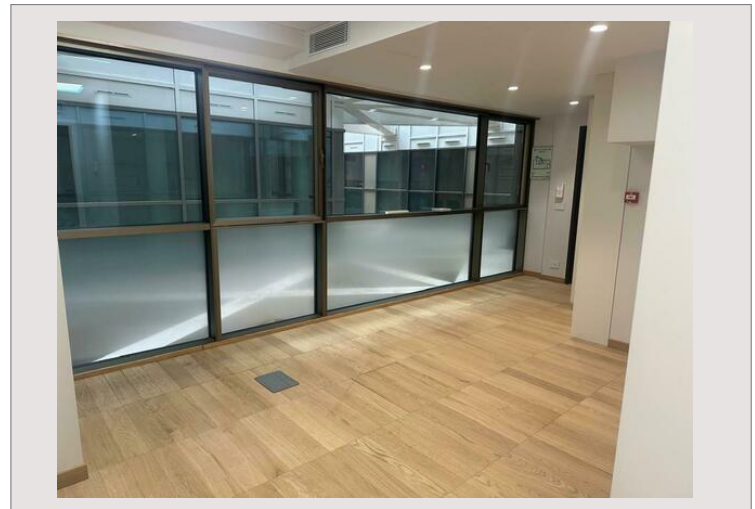

### BUREAU SUR LE PORT

Type de produit	Bureau	Nb. parking	1
Superficie hab.	168 m <sup>2</sup>	Immeuble	Le 45G
Vue	COUR	Quartier	Condamine
Etage	1		

Bureau neuf de 168m<sup>2</sup> situé au 1er étage du 45G, sur la Rue Grimaldi.

Composé comme suit : accueil, toilettes hommes/femmes/handicapés, cuisine avec espace repas/salle de réunion, open space.

Un parking inclus et possibilité d'en louer un en supplément.

Loyer soumis à TVA