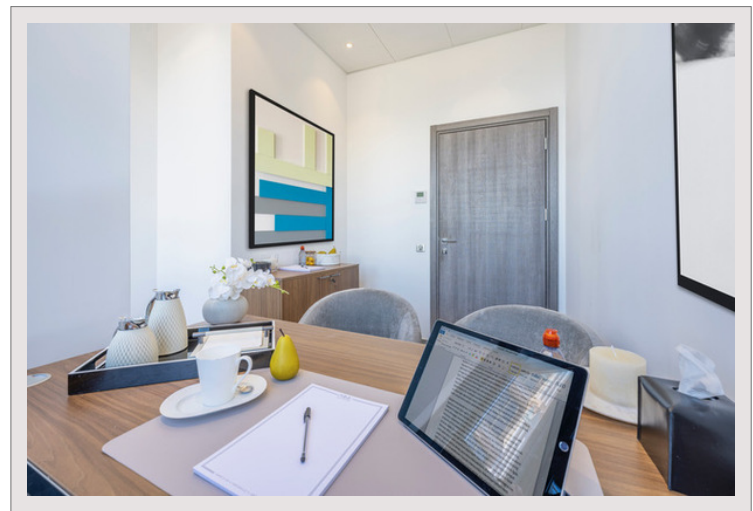

CALME BUREAU - JARDIN EXOTIQUE

Location Monaco

1 800 € / mois

+ Charges : 100 €

Idéal pour travailler dans un environnement calme et sur mesure, perché sur les hauteurs de Monaco, avec une vue imprenable sur l'Italie, la Principauté et la France. L'emplacement idéal pour les sociétés, pour ceux qui recherchent un emplacement plus central et intimiste, ou désirant seulement travailler de notre Business Lounge entièrement équipé.

Type de produit	Bureau	Immeuble	Le Bettina
Superficie hab.	13 m ²	Quartier	Jardin Exotique
Date de libération	01/10/2022		

Deux poste de travail calme situé sur les hauteurs de Monaco, dans le quartier du Jardin Exotique