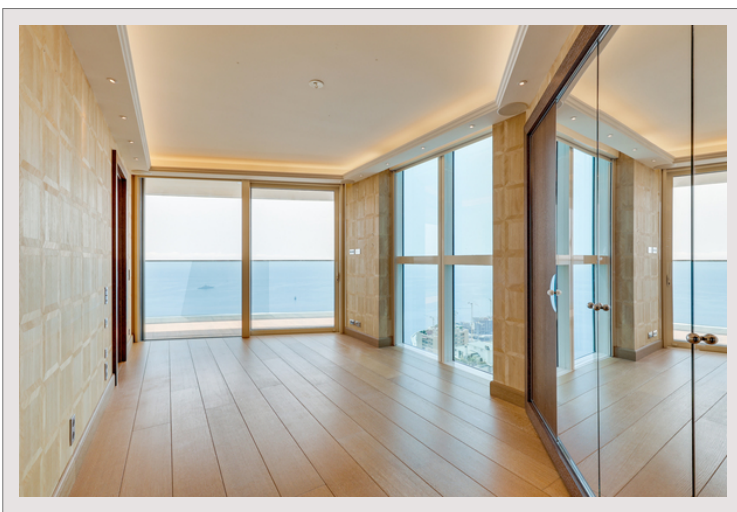

4 Pièces étage élevé Tour Odéon