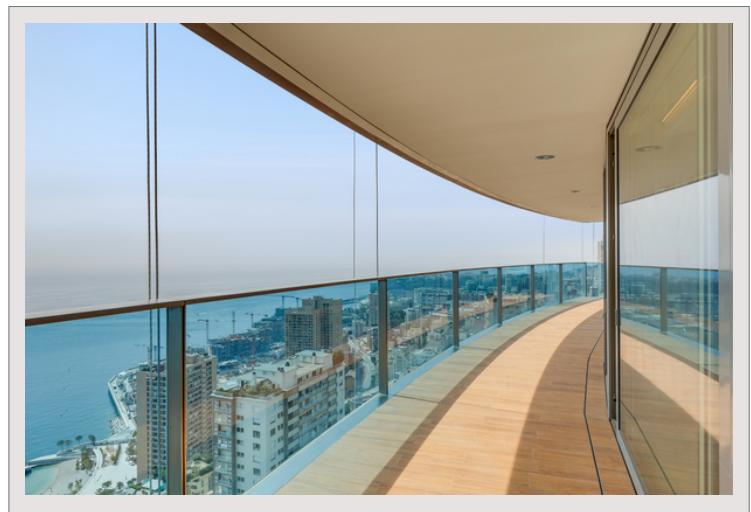

4 Pièces étage élevé Tour Odéon