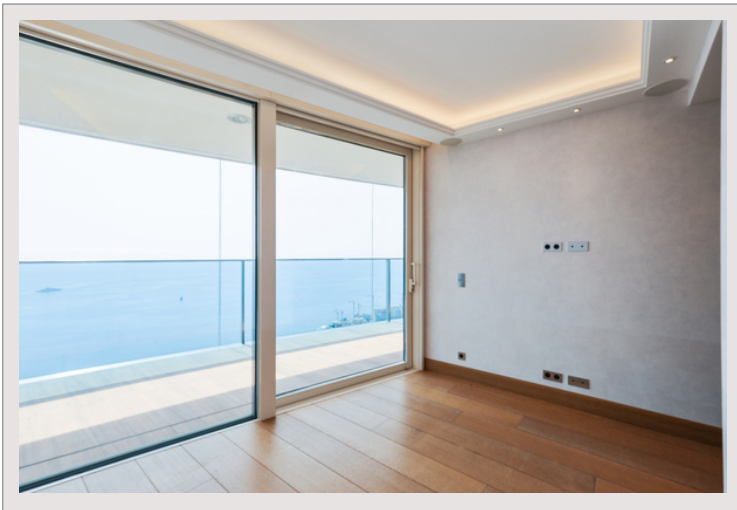

4 Pièces étage élevé Tour Odéon