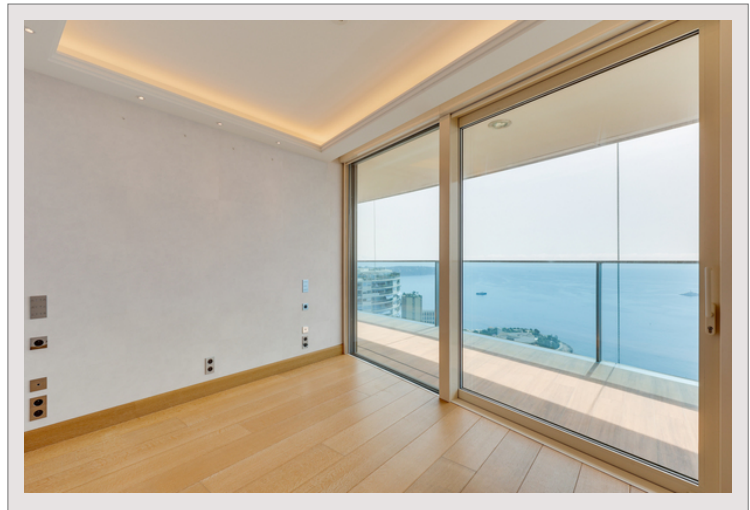

4 Pièces étage élevé Tour Odéon