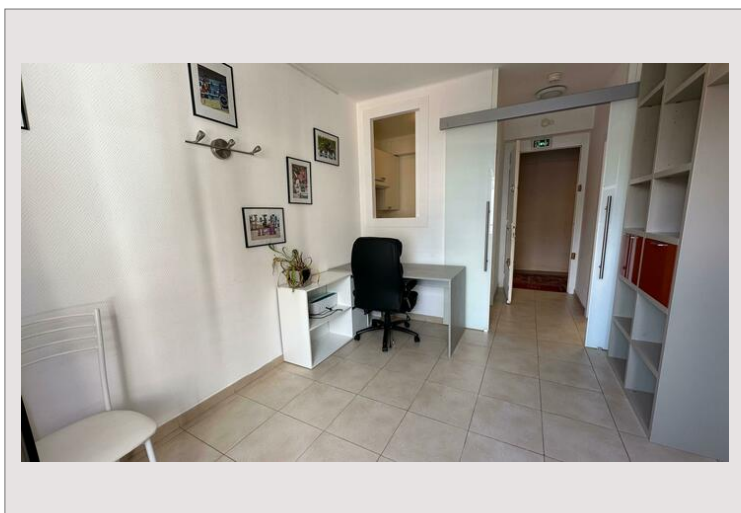

Palais de la Scala - Carré D'Or

Location Monaco

Exclusivité

3 500 € / mois
+ Charges : 150 €

Studio très bien situé proche de toutes les commodités de la place du Casino, bénéficiant à la fois d'un usage résidentiel et bureau.

Type de produit	Appartement	Nb. pièces	1
Superficie totale	37 m ²	Immeuble	Palais de la Scala
Vue	Ville	Quartier	Carré d'Or
Exposition	Ouest	Etat	Bon état
Date de libération	01/05/2024	Usage mixte	Oui

- Emplacement central
- Usage mixte bureau/habitation
- Immeuble avec conciergerie et service de sécurité
- Grande pièce principale lumineuse
- Cuisine séparée
- Salle de douches

Palais de la Scala - Carré D'Or