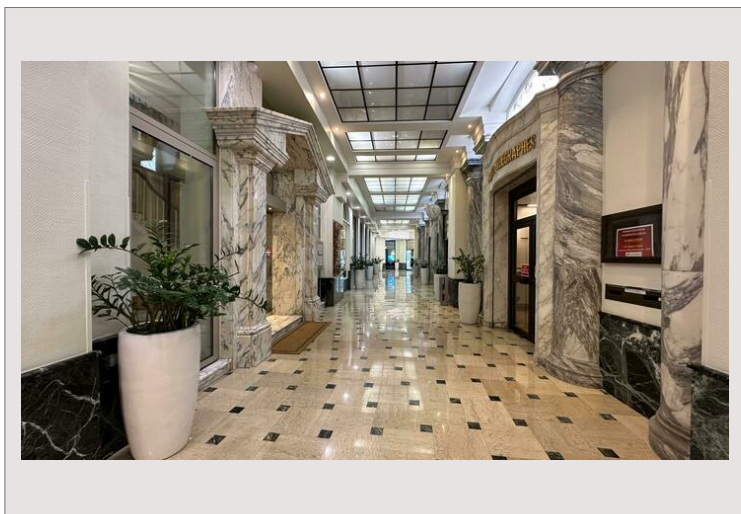

Palais de la Scala - Carré D'Or

Location Monaco

Exclusivité

3 500 € / mois
+ Charges : 150 €

Studio très bien situé proche de toutes les commodités de la place du Casino, bénéficiant à la fois d'un usage résidentiel et bureau.

Type de produit	Appartement	Nb. pièces	1
Superficie totale	37 m ²	Immeuble	Palais de la Scala
Vue	Ville	Quartier	Carré d'Or
Exposition	Ouest	Etat	Bon état
Date de libération	01/05/2024	Usage mixte	Oui

- Emplacement central
- Usage mixte bureau/habitation
- Immeuble avec conciergerie et service de sécurité
- Grande pièce principale lumineuse
- Cuisine séparée
- Salle de douches

Palais de la Scala - Carré D'Or