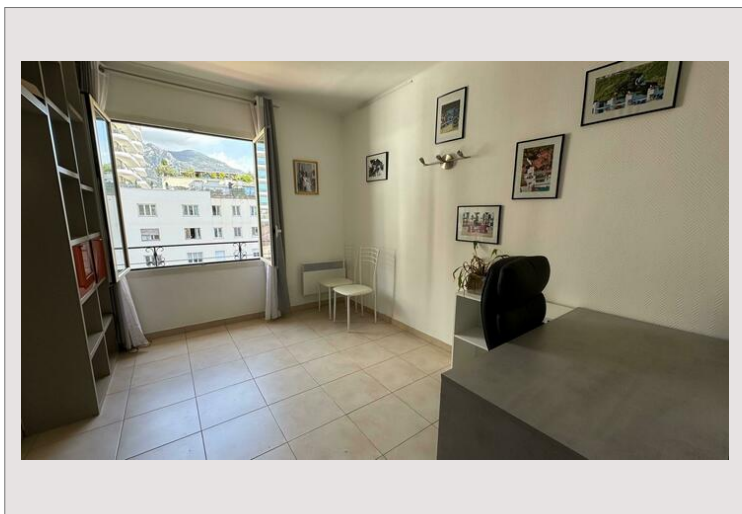

Palais de la Scala - Carré D'Or

Location Monaco

Exclusivité

3 500 € / mois
+ Charges : 150 €

Studio très bien situé proche de toutes les commodités de la place du Casino, bénéficiant à la fois d'un usage résidentiel et bureau.

Type de produit	Appartement	Nb. pièces	1
Superficie totale	37 m ²	Immeuble	Palais de la Scala
Vue	Ville	Quartier	Carré d'Or
Exposition	Ouest	Etat	Bon état
Date de libération	01/05/2024	Usage mixte	Oui

- Emplacement central
- Usage mixte bureau/habitation
- Immeuble avec conciergerie et service de sécurité
- Grande pièce principale lumineuse
- Cuisine séparée
- Salle de douches

Palais de la Scala - Carré D'Or