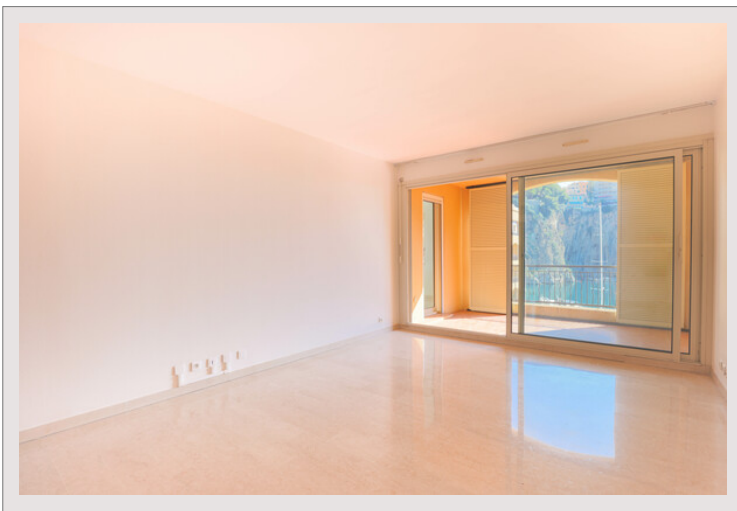

SPACIEUX BUREAU DE 2P SUR LE PORT DE FONTVIEILLE - RÉSIDENCE "LE

Location Monaco

BOTTICELLI"
Exclusivité

5 600 € / mois

+ Charges : 350 €

Joli bureau de deux pièces avec belle terrasse offrant une vue sur la place du Quai Jean-Charles Rey , le Port de Fontvieille et la mer. Au calme en plein cœur du quartier de Fontvieille est proche de toutes les commodités et de nombreux restaurants. Ce bien est complété par une grande cave et un Parking.

Type de produit	Bureau	Nb. pièces	2
Superficie totale	76 m ²	Nb. parking	1
Superficie hab.	67 m ²	Nb. caves	1
Superficie terrasse	9 m ²	Immeuble	Botticelli
Vue	Vue mer et port Fontvieille	Quartier	Fontvieille
Etage	4	Date de libération	Immédiatement
Usage mixte	Oui		

Spacieux bureau avec une jolie vue sur le port de Fontvieille, situé dans la résidence du Botticelli

SPACIEUX BUREAU DE 2P SUR LE PORT DE FONTVIEILLE - RÉSIDENCE "LE BOTTICELLI"

SPACIEUX BUREAU DE 2P SUR LE PORT DE FONTVIEILLE - RÉSIDENCE "LE BOTTICELLI"