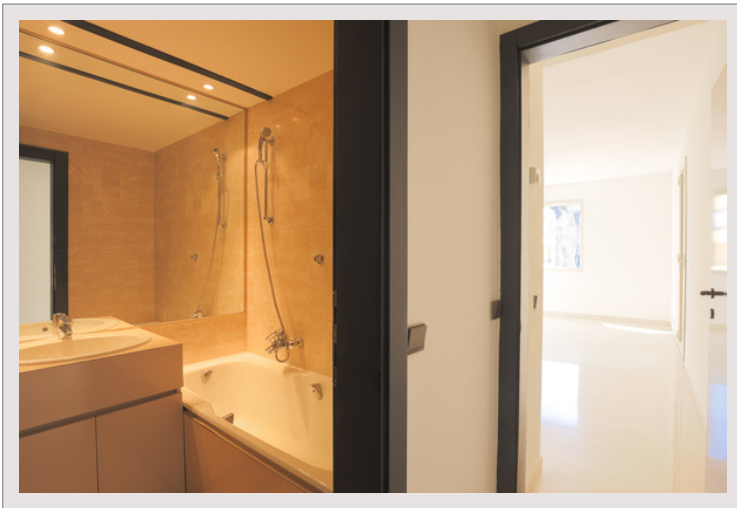

SPACIEUX BUREAU DE 2P SUR LE PORT DE FONTVIEILLE - RÉSIDENCE "LE

Location Monaco

BOTTICELLI"
Exclusivité

5 600 € / mois

+ Charges : 350 €

Joli bureau de deux pièces avec belle terrasse offrant une vue sur la place du Quai Jean-Charles Rey , le Port de Fontvieille et la mer. Au calme en plein cœur du quartier de Fontvieille est proche de toutes les commodités et de nombreux restaurants. Ce bien est complété par une grande cave et un Parking.

Type de produit	Bureau	Nb. pièces	2
Superficie totale	76 m ²	Nb. parking	1
Superficie hab.	67 m ²	Nb. caves	1
Superficie terrasse	9 m ²	Immeuble	Botticelli
Vue	Vue mer et port Fontvieille	Quartier	Fontvieille
Etage	4	Date de libération	Immédiatement
Usage mixte	Oui		

Spacieux bureau avec une jolie vue sur le port de Fontvieille, situé dans la résidence du Botticelli

SPACIEUX BUREAU DE 2P SUR LE PORT DE FONTVIEILLE - RÉSIDENCE "LE BOTTICELLI"

SPACIEUX BUREAU DE 2P SUR LE PORT DE FONTVIEILLE - RÉSIDENCE "LE BOTTICELLI"