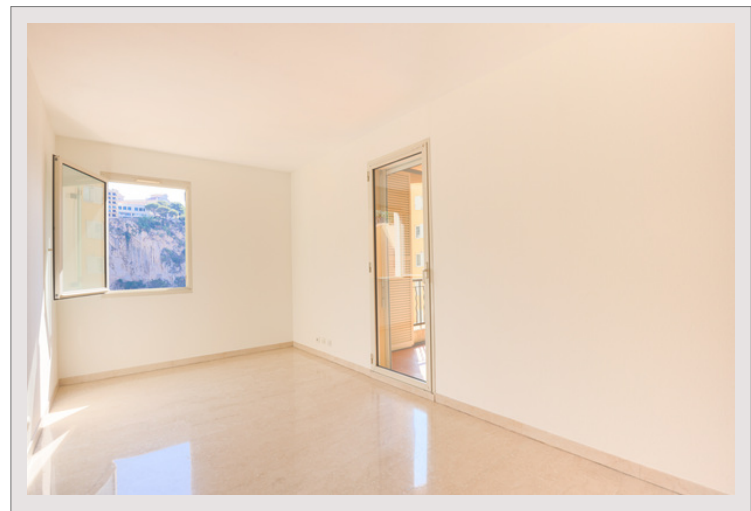

SPACIEUX BUREAU DE 2P SUR LE PORT DE FONTVIEILLE - RÉSIDENCE "LE

Location Monaco

BOTTICELLI"
Exclusivité

5 600 € / mois

+ Charges : 350 €

Joli bureau de deux pièces avec belle terrasse offrant une vue sur la place du Quai Jean-Charles Rey , le Port de Fontvieille et la mer. Au calme en plein cœur du quartier de Fontvieille est proche de toutes les commodités et de nombreux restaurants. Ce bien est complété par une grande cave et un Parking.

Type de produit	Bureau	Nb. pièces	2
Superficie totale	76 m ²	Nb. parking	1
Superficie hab.	67 m ²	Nb. caves	1
Superficie terrasse	9 m ²	Immeuble	Botticelli
Vue	Vue mer et port Fontvieille	Quartier	Fontvieille
Etage	4	Date de libération	Immédiatement
Usage mixte	Oui		

Spacieux bureau avec une jolie vue sur le port de Fontvieille, situé dans la résidence du Botticelli

SPACIEUX BUREAU DE 2P SUR LE PORT DE FONTVIEILLE - RÉSIDENCE "LE BOTTICELLI"

SPACIEUX BUREAU DE 2P SUR LE PORT DE FONTVIEILLE - RÉSIDENCE "LE BOTTICELLI"