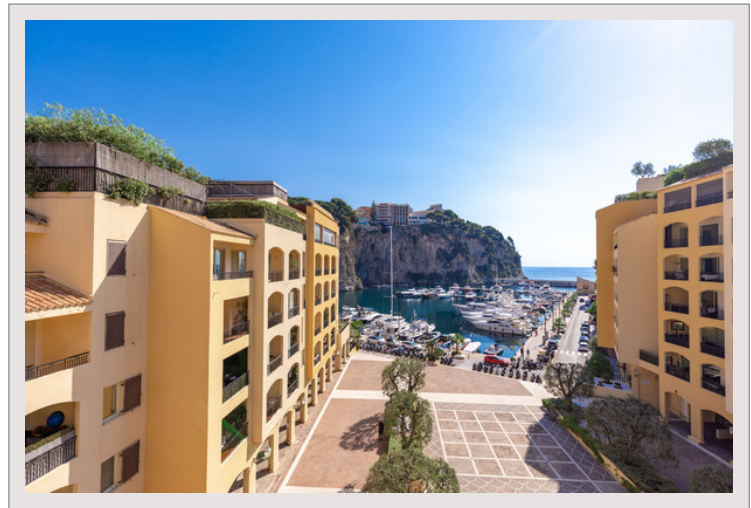

SPACIEUX BUREAU DE 2P SUR LE PORT DE FONTVIEILLE - RÉSIDENCE "LE

Location Monaco

BOTTICELLI"
Exclusivité

5 600 € / mois

+ Charges : 350 €

Joli bureau de deux pièces avec belle terrasse offrant une vue sur la place du Quai Jean-Charles Rey , le Port de Fontvieille et la mer. Au calme en plein cœur du quartier de Fontvieille est proche de toutes les commodités et de nombreux restaurants. Ce bien est complété par une grande cave et un Parking.

Spacieux bureau avec une jolie vue sur le port de Fontvieille, situé dans la résidence du Botticelli

SPACIEUX BUREAU DE 2P SUR LE PORT DE FONTVIEILLE - RÉSIDENCE "LE BOTTICELLI"

SPACIEUX BUREAU DE 2P SUR LE PORT DE FONTVIEILLE - RÉSIDENCE "LE BOTTICELLI"