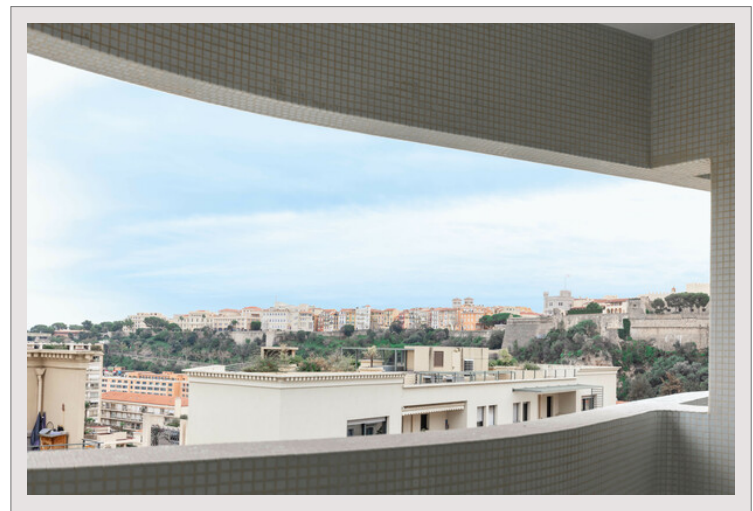

MAGNIFIQUE 2 PIECES EN DUPLEX

Vente Monaco

Prix sur demande

Au coeur de Monaco, à seulement quelques mètres du port de Monaco et à seulement 5 minutes de la place du Casino.

Type de produit	Appartement	Nb. pièces	2
Superficie totale	90 m²	Nb. chambres	1
Superficie hab.	78 m²	Nb. parking	1
Superficie terrasse	12 m²	Immeuble	Le Stella
Vue	Palais	Quartier	Condamine
Exposition	Sud	Etat	Très bon état
Etage	Elevé	Date de libération	Immédiatement

Dans une résidence de standing avec concierge, cet appartement de 2 pièces en duplex au 7ème et 8ème étage avec vue sur le palais de Monaco se compose : d'une entrée, une cuisine américaine équipée, un séjour, un WC et une loggia. À l'étage, un grand dressing, une chambre à coucher avec un balcon et une salle de bains.

L'appartement est vendu avec un emplacement de parking dans l'immeuble.