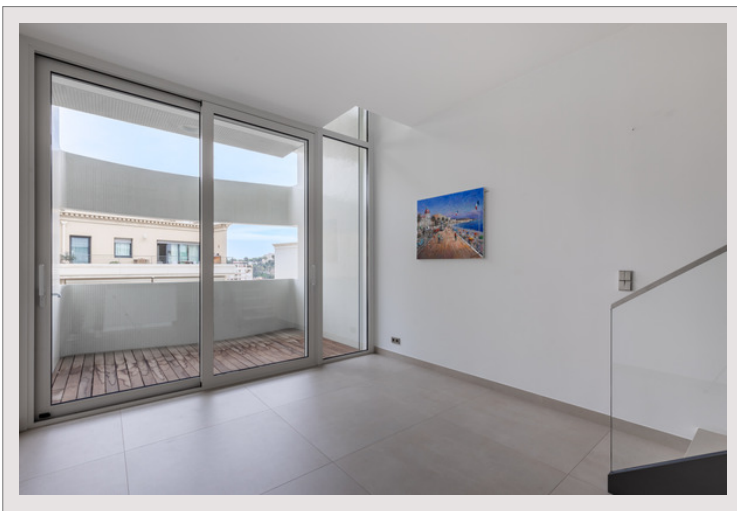

MAGNIFIQUE 2 PIECES EN DUPLEX

Vente Monaco

Prix sur demande

Au coeur de Monaco, à seulement quelques mètres du port de Monaco et à seulement 5 minutes de la place du Casino.

Type de produit	Appartement	Nb. pièces	2
Superficie totale	90 m²	Nb. chambres	1
Superficie hab.	78 m²	Nb. parking	1
Superficie terrasse	12 m²	Immeuble	Le Stella
Vue	Palais	Quartier	Condamine
Exposition	Sud	Etat	Très bon état
Etage	Elevé	Date de libération	Immédiatement

Dans une résidence de standing avec concierge, cet appartement de 2 pièces en duplex au 7ème et 8ème étage avec vue sur le palais de Monaco se compose : d'une entrée, une cuisine américaine équipée, un séjour, un WC et une loggia. À l'étage, un grand dressing, une chambre à coucher avec un balcon et une salle de bains.

L'appartement est vendu avec un emplacement de parking dans l'immeuble.