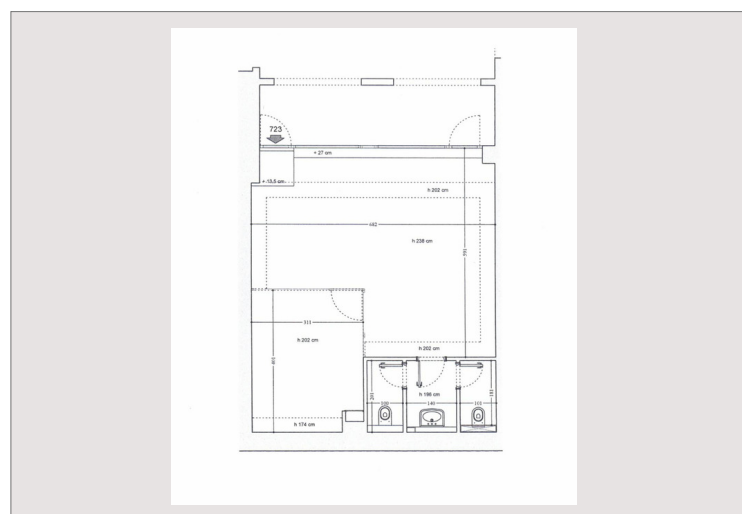

LE RAPHAEL - BUREAU

Vente Monaco

1 900 000 €

AGREABLE BUREAU AVEC VITRINE

Type de produit	Bureau	Nb. pièces	1
Superficie hab.	54 m ²	Immeuble	Raphael
Vue	Jardins	Quartier	Fontvieille
Etat	Très bon état	Etage	RDC
Date de libération	Loué jusqu'au 30/04/2023	Usage mixte	Oui

Beau bureau entièrement rénové, en rez-de-chaussée avec une belle vitrine.

Situé en rez-de-chaussée dans le quartier de Fontvieille.

Une pièce principale comprenant un bureau avec cloison vitrée. Vue agréable sur les jardins.

wc homme et femme.

Actuellement loué.

LE RAPHAEL - BUREAU