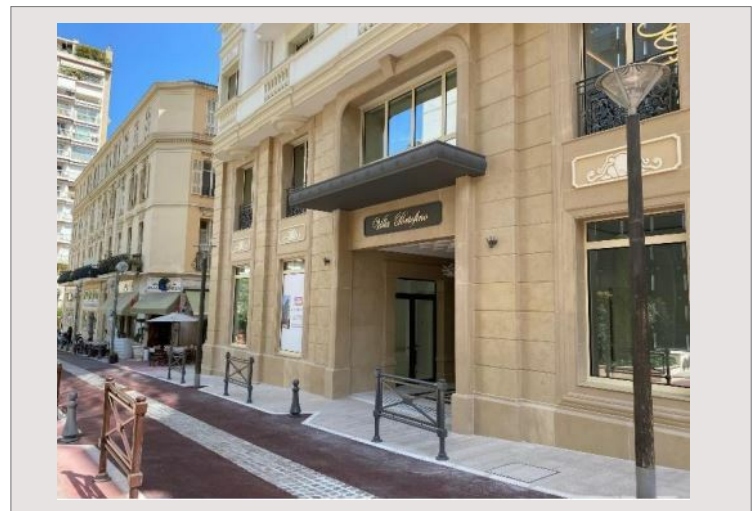

VILLA PORTOFINO - 4 PIECES - VUE SQUARE

Vente Monaco

9 950 000 €

Type de produit	Appartement	Nb. pièces	4
Superficie totale	136 m ²	Nb. chambres	3
Superficie hab.	129 m ²	Nb. parking	1
Superficie terrasse	7 m ²	Immeuble	Villa Portofino
Etat	Neuf	Quartier	Condamine
Etage	4		

Nouvelle résidence située au cœur du quartier historique et commerçant de la Condamine, face au Square Théodore Gastaud et à quelques pas de la rue Princesse Caroline, artère piétonne qui anime le quartier. Cet appartement contemporain est composé d'un hall d'entrée, d'un séjour donnant sur une loggia, d'une cuisine américaine équipée, chambre de maitre avec sa salle de bains attenante, deux chambres avec une salle de douches chacune, nombreux placards, toilettes invités et balcon. 1 Parking n°24 au 3 ème sous-sol