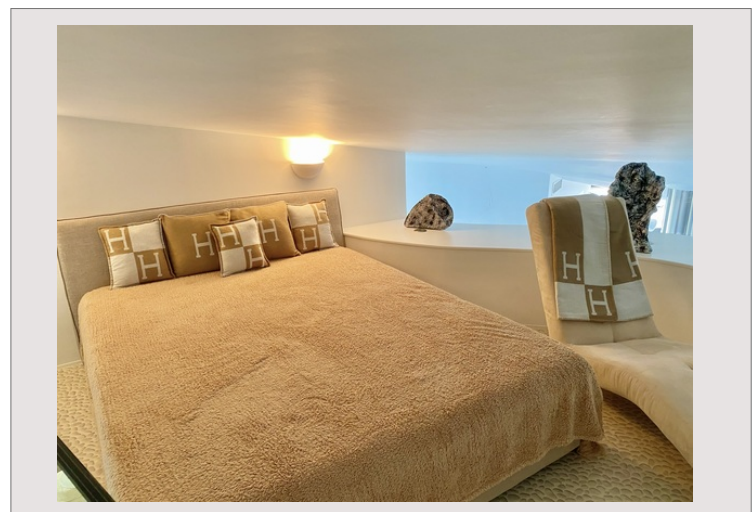

3 PIECES DUPLEX VUE MER PANORAMIQUE - PALAZIO GRIMA