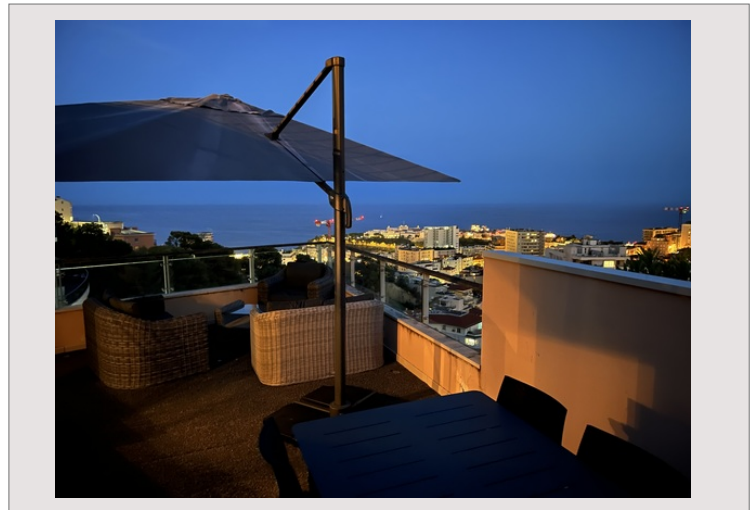

3 PIECES DUPLEX VUE MER PANORAMIQUE - PALAZIO GRIMA